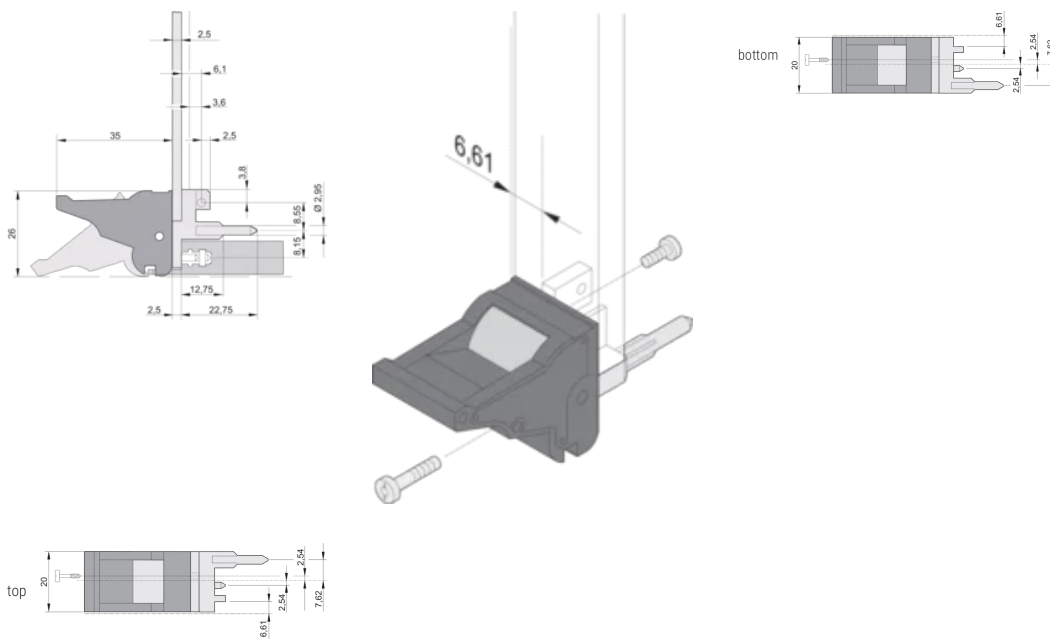

Brandklassning: UL® 94V-0

Färg: Jet Black

Färgkod: RAL 9005

Uppfyller: EN 45545-2

Djup (D): 60.45mm

Höjd (H): 25.5mm

Material: Polykarbonat; Zinklegering

Produkttyp: Handtag

Typ: Införare/utdragare, förskjutning på 0,1 tum

Bredd (W): 19.8mm

Fungerar med: Frontpaneler

Gross Weight: 0.252kg

YTTERLIGARE PRODUKTINFORMATION

Vänligen beställ kodpinnar och mikrobrytare separat.

DIAGRAMS

VARNING

nVent produkter ska installeras och användas endast så som anges i nVents bruksanvisning och utbildningsmaterial. Bruksanvisningar är tillgängliga på www.nvent.com och från din nVent kundtjänstrepresentant. Felaktig installation, missbruk, felapplicering eller annan brist i att helt följa nVents instruktioner och varningar kan orsaka att produkten brister, egendomsskador, allvarliga kroppsskador och dödsfall och/eller ogiltigförklara din garanti.