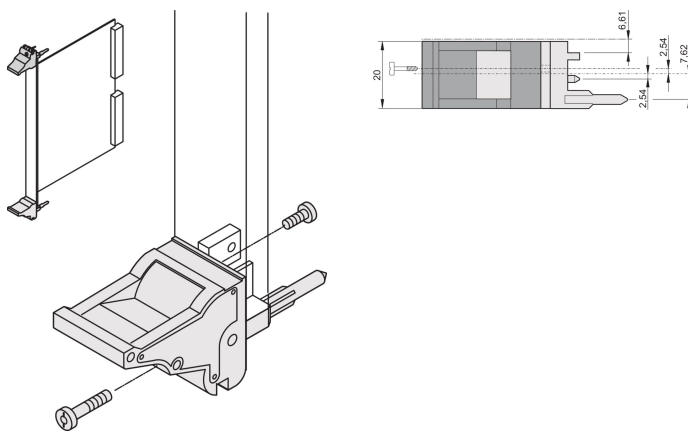

Insertier/Extraherungsgriff Typ IEL, Schwarz Hebel, Graue Taste, Oben; 10 Stück

KATALOGNUMMER

20817-684

Kuverterings-/utdragningshandtaget, typ IEL enligt IEEE 1101,10. Två av dessa handtag kan övervinna en kraft på 700 N (per par) med en enda spak 0,1.

CERTIFIERINGAR

DESIGN

Lämplig för in- och extraktionskrafter upp till 700 N (per par)

I enlighet med IEEE 1101,10 och IEC 60297-3-102

En mikrobrytare kan monteras

0,1-tums offset används för nätaggregat med SMD Plus

PRODUKTATTRIBUT

Antal i förpackningen: 10

Handtagstyp: IEL; Överst på framsidan

Brandklassning: UL® 94V-0

Färg: Jet Black

Färgkod: RAL 9005

Uppfyller: EN 45545-2

Djup (D): 60.45mm

Höjd (H): 25.5mm

Material: Polykarbonat; Zinklegering

Produkttyp: Handtag

Typ: Införare/utdragare, förskjutning på 0,1 tum

Bredd (W): 19.8mm

Fungerar med: Frontpaneler

Gross Weight: 0.252kg

YTTERLIGARE PRODUKTINFORMATION