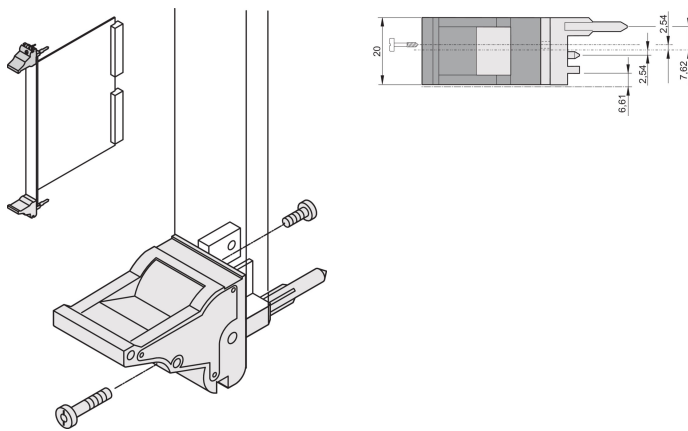

Insert/Extractor Handle Type IEL, Grå spak, Svart knapp, Topp, 100 stycken

KATALOGNUMMER

20817-693

Kuverterings-/utdragningshandtaget, typ IEL enligt IEEE 1101,10. 0,1 tums förskjutning två av dessa handtag kan övervinna en enspaskraft på 700 N (per par).

CERTIFIERINGAR

DESIGN

Lämplig för in- och extraktionskrafter upp till 700 N (per par)

I enlighet med IEEE 1101,10 och IEC 60297-3-102

En mikrobrytare kan monteras

0,1-tums offset används för nätaggregat med SMD Plus

PRODUKTATTRIBUT

Antal i förpackningen: 100

Handtagstyp: IEL; Överst på framsidan