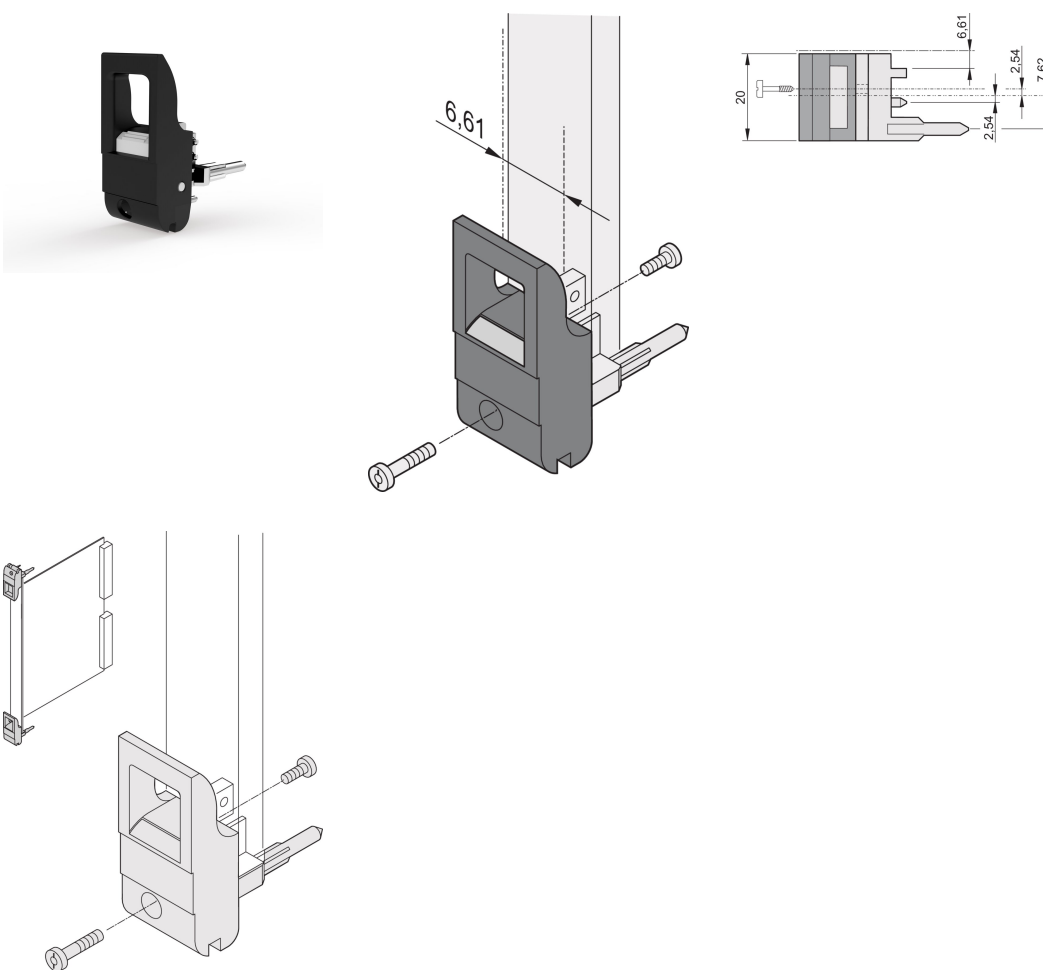

# Insert/Extractor Handle Type IET, Svart spak, Grå knapp, botten, 100 stycken

## KATALOGNUMMER

20817-707

Kuverteringsmaskinens/utdragningshandtaget, typ IET i enlighet med IEEE 1101,10. 0,1 tums offset. Två av dessa handtag kan övervinna en enda spakkraft på 700 N (per par).