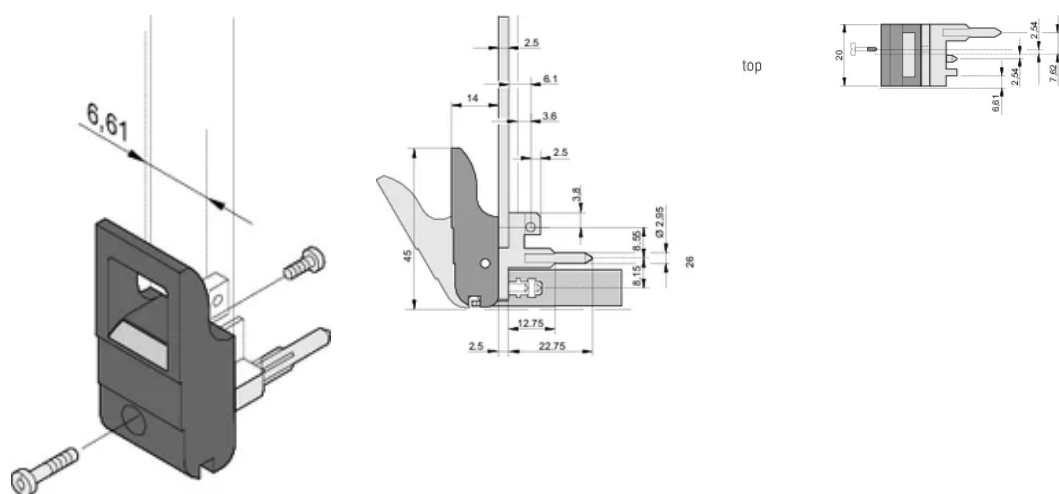

Handtagstyp: IET; Överst på framsidan

Brandklassning: UL® 94V-0

Färg: Jet Black

Färgkod: RAL 9005

Uppfyller: EN 45545-2

Djup (D): 39.15mm

Höjd (H): 44.65mm

Material: Polykarbonat; Zinklegering

Produkttyp: Handtag

Typ: Införare/utdragare, förskjutning på 0,1 tum

Bredd (W): 19.8mm

Fungerar med: Frontpaneler

Net Weight: 0.24kg

YTTERLIGARE PRODUKTINFORMATION

Vänligen beställ kodpinnar och mikrobrytare separat.

DIAGRAMS

VARNING

nVent produkter ska installeras och användas endast så som anges i nVents bruksanvisning och utbildningsmaterial. Bruksanvisningar är tillgängliga på www.nvent.com och från din nVent kundtjänstrepresentant. Felaktig installation, missbruk, felapplicering eller annan brist i att helt följa nVents instruktioner och varningar kan orsaka att produkten brister, egendomsskador, allvarliga kroppsskador och dödsfall och/eller ogiltigförklara din garanti.