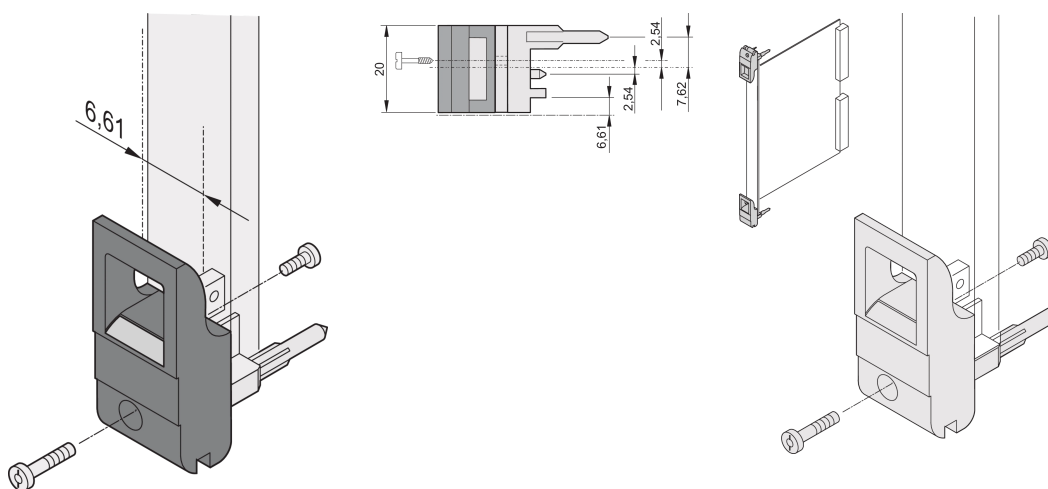

Insiter/utdragare handtag typ IET, svart spak, grå knapp, topp; 10 stycken

KATALOGNUMMER

20817-708

Kuverteringsmaskinens/utdragningshandtaget, typ IET i enlighet med IEEE 1101,10. 0,1 tums offset. Två av dessa handtag kan övervinna en enda spakkraft på 700 N (per par).

CERTIFIERINGAR

DESIGN

Lämplig för in- och extraktionskrafter upp till 700 N (per par)

I enlighet med IEEE 1101,10 och IEC 60297-3-102

En mikrobrytare kan monteras

0,1-tums offset används för nätaggregat med SMD Plus

PRODUKTATTRIBUT

Antal i förpackningen: 10