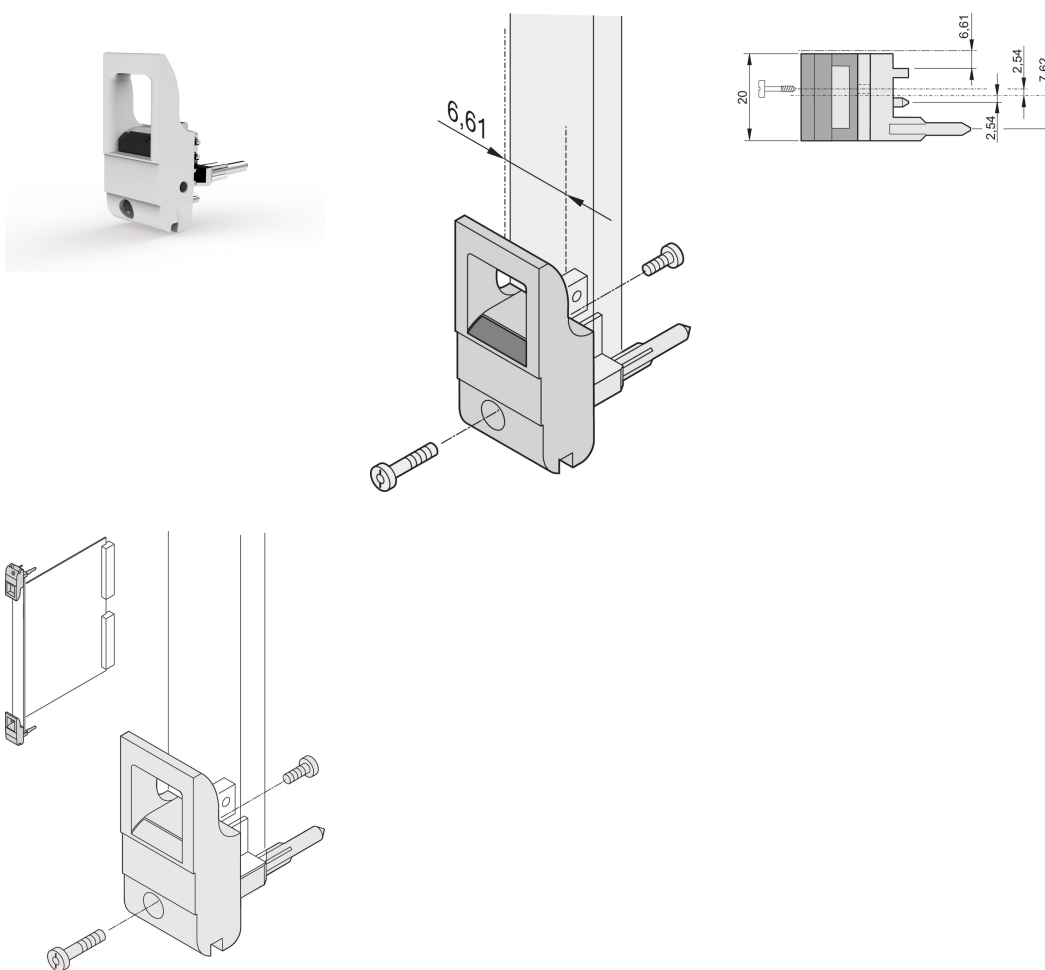

Insiter/Extractor Handle typ IET, Grå spak, Svart knapp, botten, 100 stycken

KATALOGNUMMER

20817-715

Kuverteringsmaskinens/utdragningshandtaget, typ IET i enlighet med IEEE 1101,10. 0,1 tums offset. Två av dessa handtag kan övervinna en enda spakkraft på 700 N (per par).

CERTIFIERINGAR

DESIGN

Lämplig för in- och extraktionskrafter upp till 700 N (per par)

I enlighet med IEEE 1101,10 och IEC 60297-3-102

En mikrobrytare kan monteras

0,1-tums offset används för nätaggregat med SMD Plus

PRODUKTATTRIBUT

Antal i förpackningen: 100

Handtagstyp: IET; Längst fram

Brandklassning: UL® 94V-0

Färg: Grå

Material: Polykarbonat

Produkttyp: Handtag

Typ: Införare/utdragare, förskjutning på 0,1 tum