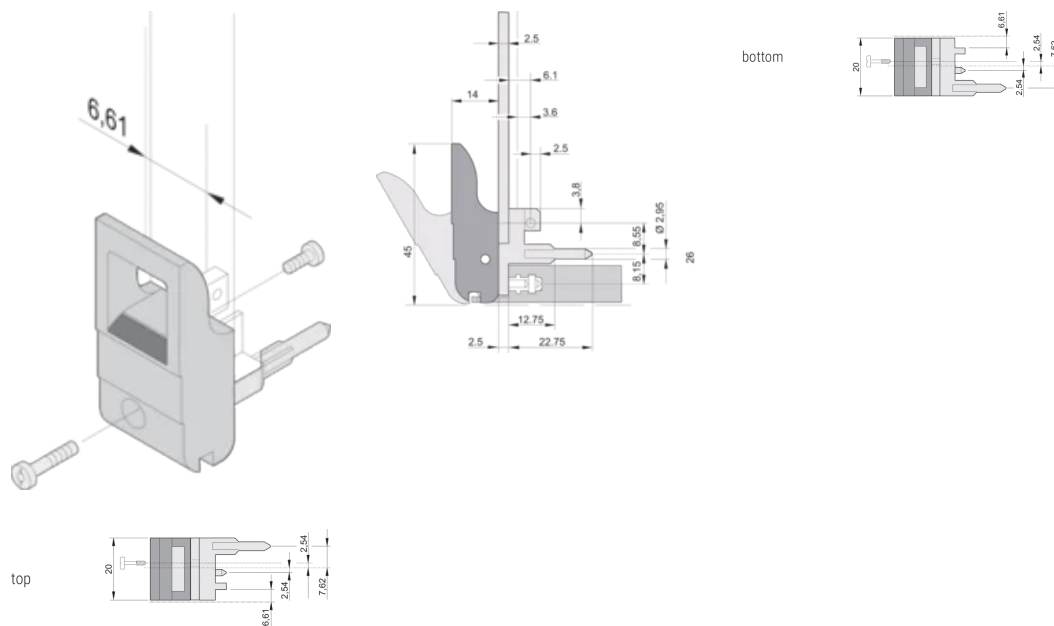

DESIGN

Lämplig för in- och extraktionskrafter upp till 700 N (per par)

I enlighet med IEEE 1101,10 och IEC 60297-3-102

En mikrobrytare kan monteras

0,1-tums offset används för nätaggregat med SMD Plus

PRODUKTATTRIBUT

Antal i förpackningen: 100

Handtagstyp: IET; Längst fram

Brandklassning: UL® 94V-0

Färg: Grå

Material: Polykarbonat

Produkttyp: Handtag

Typ: Införare/utdragare, förskjutning på 0,1 tum

Fungerar med: Frontpaneler

Gross Weight: 2.321kg

YTTERLIGARE PRODUKTINFORMATION

Vänligen beställ kodpinnar och mikrobrytare separat.

DIAGRAMS

VARNING

nVent produkter ska installeras och användas endast så som anges i nVents bruksanvisning och utbildningsmaterial. Bruksanvisningar är tillgängliga på www.nvent.com och från din nVent kundtjänstrepresentant. Felaktig installation,