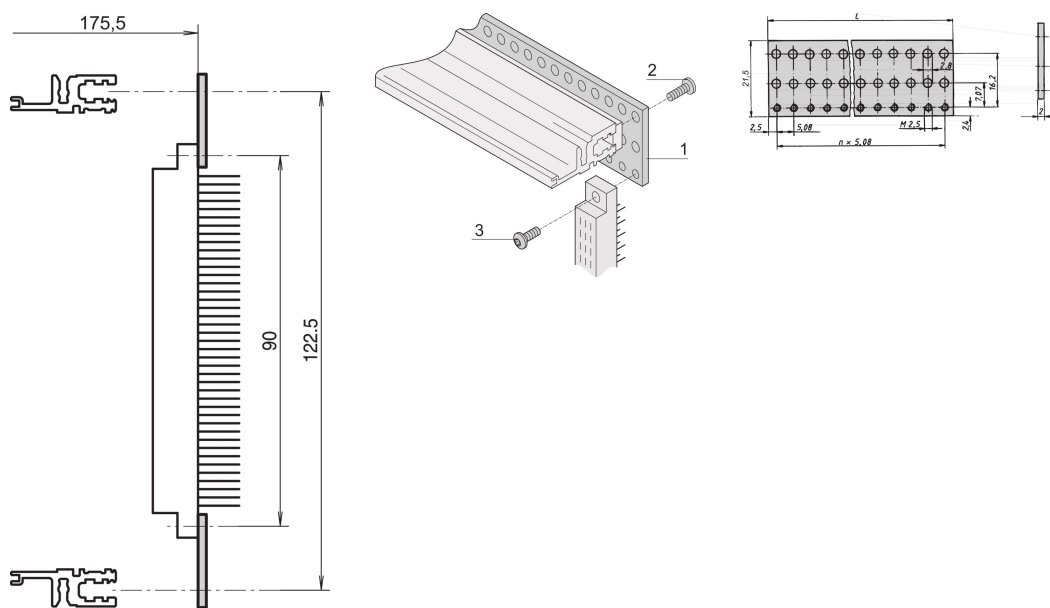

# EuropacPRO perforerad skena för kontaktdon, enligt en 60603-2 och din 41612, 60 HP

## KATALOGNUMMER

**20822-047**

Perforerad plattskena för montering av kontakter m.m. EN 60603-2 och din 41612, på VT horisontella skenor.

## PRODUKTATTRIBUT

Rackbredd: 60HP

Antal i förpackningen: 4

Yta: Passiverad

Längd: 304.8mm

Material: Aluminium

Produktfamilj: EuropacPRO; RatiopacPRO; RatiopacPRO, luft; CompacPRO; PropacPRO

Produkttyp: Perforerad skena