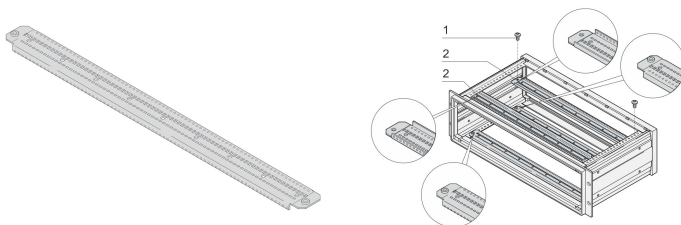

## KATALOGNUMMER

**20828-130**

Stödskenan möjliggör montering av styrskenorna. Tillsammans med en Z-skena kan din-kontakter monteras. Ett bakplan kan monteras direkt på skenan om en gängad insats används.

## DESIGN

4 stödskenor för att fästa kretskort med styrskenor plus monteringsmaterial

Stödskenan kan också användas för att fästa en anpassad monteringsplatta

## PRODUKTATTRIBUT

Produkttyp: Stödskena

Produktfamilj: Inpac

Material: Stål

Yta: Aluminium-zinkpläterad

Färg: Aluminium

Rackbredd: 75HP

Längd: 410mm