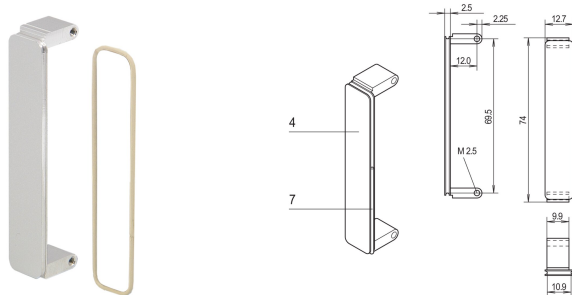

# PMC mezzanine frontpanel, obehandlad, med EMC-skärmning, obehandlad pressgjuten zink, 10 delar

## KATALOGNUMMER

**20835-893**

Mezzanine-frontpanelen är monterad i PMC-frontpanelens urtag. Finns i olika behandlingar. För O-ring EMC packning.

## PRODUKTATTRIBUT

Antal i förpackningen: 10

Montage: Skruvas på front

Främre finish: Krompläterat

Bakre finish: Krompläterat

Behandlade kanter: Ja

Uppfyller: PMC Mezzanine, IEEE P1386

EMC-skydd: Ja

Höjd: 74mm

Material: Zink

Produkttyp: Frontpanel

Typ: Frontpanel utan handtag

Bredd: 12.7mm

Net Weight: 0.236kg