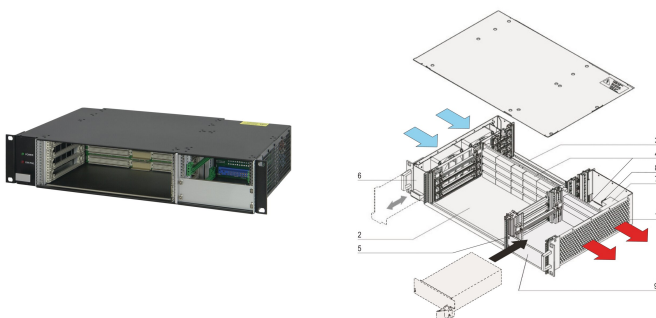

VME64x-system, 2 U, 4 kortplatser, pluggbart nätaggregat

KATALOGNUMMER

20836-245

VME64x-system för 4 horisontellt monterade VME64x-kort 6 U, 160 mm. Bakre i/O-tillval. Systemets strömförsörjning kommer från upp till två strömförsörjningsenheter som kan anslutas. En fläkt som kan bytas under drift med 4 fläktar garanterar utmärkt kylning.

CERTIFIERINGAR

DESIGN

System i enlighet med IEC 60297-101, 102, 103; IEEE 1101,1, 1101,10/11; bakplanet överensstämmer med VITA 1,1-1997

Power-bakplan till PICMG 2,11 (P 47), förberedd för installation av två 19-tums kompatibla strömförsörjningsenheter, 300 W (3 U, 8 HP)

Värmeavledning via en fläktbricka med 2 fläktar, kylning från höger till vänster sida, fläktövervakning och spänningvisning

System för horisontell kortmontering med kortformat; framsida: 6 U, 160 mm djup; bakre, bakre i/O: 6 U, djup 80 mm

PRODUKTATTRIBUT

Produkttyp: System

Antal fack: 4

Typ: 19 tums rackfäste

Bakplanstyp: 6 U VME64-förlängning

Dataöverföring: VME64; VME2eSST

Effekt per fack: 30W

Ingångsspänning AC: 100 – 240V