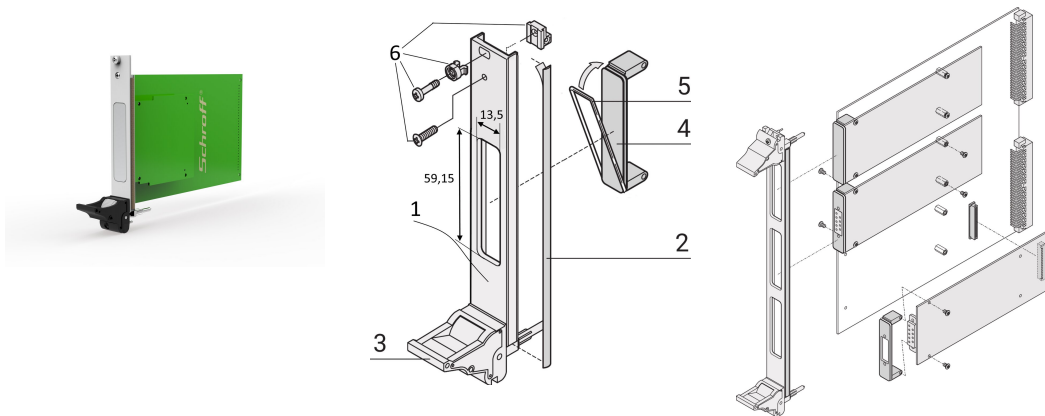

Sats med anslutningsenhet för FMC med IEL-handtag, svart, U-formad frontpanel, skärmad (textil), 3 U, 4 HP

KATALOGNUMMER

20836-253

FMC-ramen är i enlighet med Vita 57,1-specifikationen. Täcker utskärningen i hela frontpanelen.

CERTIFIERINGAR

DESIGN

I enlighet med Vita 57,1 specifikation

För enkla 69,0 x 76,5 mm eller dubbla 139,0 x 76,5 mm moduler

AI-Profile plug-in enhet med IEL handtag

PRODUKTATTRIBUT

Rackhöjd: 3U

Antal i förpackningen: 1

Handtagstyp: IEL

Montage: Skruvas på front

Packningstyp: Textil

Främre finish: Anodiserad

Bakre finish: Ledande

Behandlade kanter: Nej

Uppfyller: FMC Mezzanine, Vita 57.1

EMC-skydd: Ja

Yta: Anodiserad; Passiverad

Höjd: 128.4mm

Material: Aluminium

Produkttyp: Frontpanel

Rackbredd: 4HP

Typ: Frontpanel med handtag (PIU)

Bredd: 20mm

Net Weight: 0.1kg