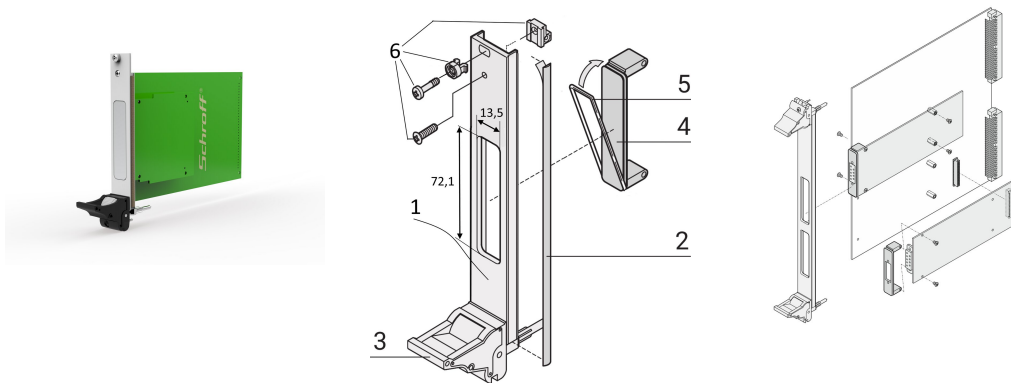

# Sats med anslutningsenhet för PMC med IEL-handtag, svart, U-formad frontpanel, skärmad (textil), 3 U, 4 HP

## KATALOGNUMMER

**20836-460**

U-formad frontpanel med utskärning för PMC. Skärmbär för textil EMC-packning.

## DESIGN

I enlighet med IEEE P1386, PCI-mezzaninekort

För enkla 69,0 x 76,5 mm eller dubbla 139,0 x 76,5 mm moduler

För standarddefinierade i/O-mezzaniermoduler som ansluts till bärarkort

PMC = PCI-mezzaninekort

## PRODUKTATTRIBUT

Rackhöjd: 3U

Antal i förpackningen: 1

Handtagstyp: IEL

Montage: Skruvas på front

Packningstyp: Textil

Främre finish: Anodiserad

Bakre finish: Ledande