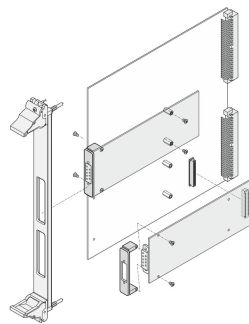

Sats med anslutningsenhet för PMC med IEL-handtag, svart, U-formad frontpanel, skärmad (textil), 6 U, 4 HP

KATALOGNUMMER

20836-461

U-formad frontpanel med utskärning för PMC. Skärmbär för textil EMC-packning.

DESIGN

I enlighet med IEEE P1386, PCI-mezzaninekort

För enkla 69,0 x 76,5 mm eller dubbla 139,0 x 76,5 mm moduler

För standarddefinierade i/O-mezzanienmoduler som ansluts till bärarkort

PMC = PCI-mezzaninekort

FPGA = Field Programmable Gate Array

U-profil frontpanel 3 U, 4 HP, med textilpackning

EMC-skärmning för frontpanel och beklädnader för frontpanel

PRODUKTATTRIBUT

Rackhöjd: 6U

Antal i förpackningen: 1

Handtagstyp: IEL

Montage: Skruvas på front

Packningstyp: Textil

Främre finish: Anodiserad