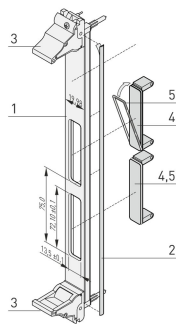

Sats med anslutningsenhet för PMC med IEL-handtag, svart, U-formad frontpanel, skärmad (textil), 6 U, 4 HP

KATALOGNUMMER

20836-461

U-formad frontpanel med utskärning för PMC. Skärmbär för textil EMC-packning.

DESIGN

I enlighet med IEEE P1386, PCI-mezzaninekort

För enkla 69,0 x 76,5 mm eller dubbla 139,0 x 76,5 mm moduler

För standarddefinierade i/O-mezzanienmoduler som ansluts till bärarkort

PMC = PCI-mezzaninekort

FPGA = Field Programmable Gate Array

U-profil frontpanel 3 U, 4 HP, med textilpackning

EMC-skärmning för frontpanel och beklädnader för frontpanel

PRODUKTATTRIBUT

Rackhöjd: 6U

Antal i förpackningen: 1

Handtagstyp: IEL

Montage: Skruvas på front

Packningstyp: Textil

Främre finish: Anodiserad