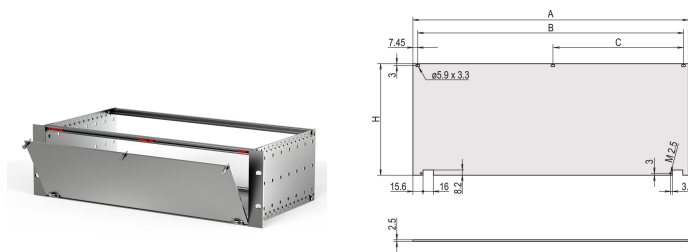

Frontpanelsats, oskärmad, Bottengångjärn, 3 U, 84 HP, 2,5 mm, Al, anodiserad

KATALOGNUMMER

20838-273

Oskärmad frontpanel med gångjärn i botten.

CERTIFIERINGAR

DESIGN

Frontpanelen kan öppnas i 135 graders öppningsvinkel (ej RatiopacPRO)

Möjliggör montering på horisontella skenor

PRODUKTATTRIBUT

Rackhöjd: 3U

Tillbehörstyp: Frontpanel

Rackbredd: 84HP

Antal i förpackningen: 1

Montage: Gångjärnsförsedd, underdel

Främre finish: Anodiserad

Bakre finish: Ledande

Behandlade kanter: Nej

Uppfyller: IEC 60297-3-101; IEEE 1101.1/10

Djup (D): 2.5mm

EMC-skydd: Nej

Yta: Anodiserad

Höjd (H): 128.4mm

Material: Aluminium

Produkttyp: Frontpanel

Typ: Frontpanel utan handtag

Bredd (W): 426.4mm

Gross Weight: 0.478kg

YTTERLIGARE PRODUKTINFORMATION

Frontpanelen kan tas bort i öppet läge (> 135 grader).

DIAGRAMS

VARNING