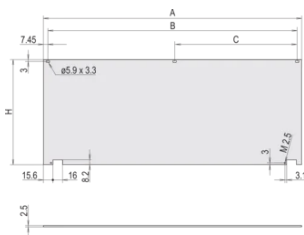

Bakre finish: Ledande

Behandlade kanter: Nej

Uppfyller: IEC 60297-3-101; IEEE 1101.1/10

Djup (D): 2.5mm

EMC-skydd: Nej

Yta: Anodiserad

Höjd (H): 128.4mm

Material: Aluminium

Produkttyp: Frontpanel

Typ: Frontpanel utan handtag

Bredd (W): 426.4mm

Gross Weight: 0.478kg

YTTERLIGARE PRODUKTINFORMATION

Frontpanelen kan tas bort i öppet läge (> 135 grader).

DIAGRAMS

VARNING