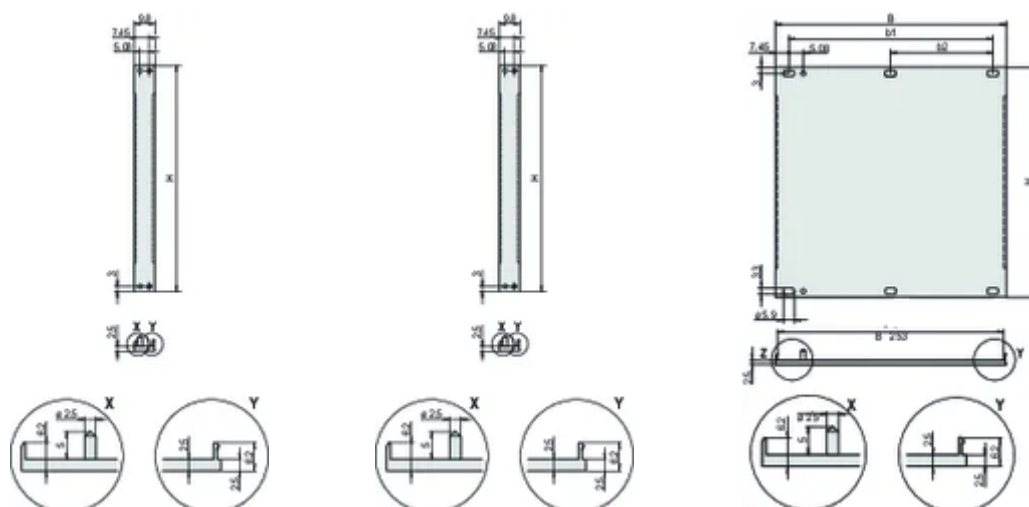

Packningstyp: Textil

Främre finish: Anodiserad

Bakre finish: Ledande

Behandlade kanter: Nej

Uppfyller: IEC 60297-3-101; IEEE 1101.1/10

Djup (D): 2.5mm

EMC-skydd: Nej (kan eftermonteras)

Yta: Anodiserad; Passiverad

Höjd (H): 172.9mm

Material: Aluminium

Produkttyp: Frontpanel

Typ: Frontpanel utan handtag

Bredd (W): 426.4mm

Net Weight: 0.54kg

YTTERLIGARE PRODUKTINFORMATION

Beställ monteringsmaterial (hylsor, flänsskruvar) separat.

14 84 HP: U-profil i flera delar (frontpanel med pressade profiler).

Skillnaden mellan 2... 12 HP och 14... 84 HK.

2 12 HP: U-profil i en del

Beställ EMC-packning i textil separat.

Standardförpackning: 2 till 28 hk: 5 st., 42 till 84 hk: 1 styck, levereras endast i standardförpackningar (SPQ).

DIAGRAMS