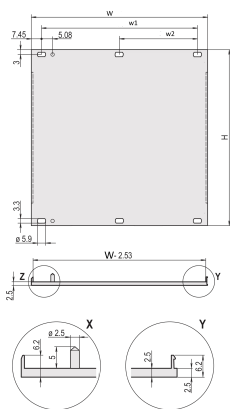

Frontpanel, U-profil, Refrofit-skärmning, 4 U, 84 HP, 2,5 mm, Al, anodiserad framsida, ledande på baksidan

KATALOGNUMMER

20848-271

U-profil frontpanel för textil EMC packning.

CERTIFIERINGAR

DESIGN

U-profil, frontpanel, Al, 2,5 mm, främre anodiserad, bakre ledande

För EMC textilpackning

PRODUKTATTRIBUT

Rackhöjd: 4U

Rackbredd: 84HP

Antal i förpackningen: 1

Tillbehörstyp: Frontpanel

Montage: Skruvas på front

Packningstyp: Textil

Främre finish: Anodiserad

Bakre finish: Ledande

Behandlade kanter: Nej

Uppfyller: IEC 60297-3-101; IEEE 1101.1/10

Djup (D): 2.5mm

EMC-skydd: Nej (kan eftermonteras)

Yta: Anodiserad; Passiverad

Höjd (H): 172.9mm

Material: Aluminium

Produkttyp: Frontpanel

Typ: Frontpanel utan handtag

Bredd (W): 426.4mm

Net Weight: 0.54kg

YTTERLIGARE PRODUKTINFORMATION

Beställ monteringsmaterial (hylsor, flänsskruvar) separat.

14 84 HP: U-profil i flera delar (frontpanel med pressade profiler).