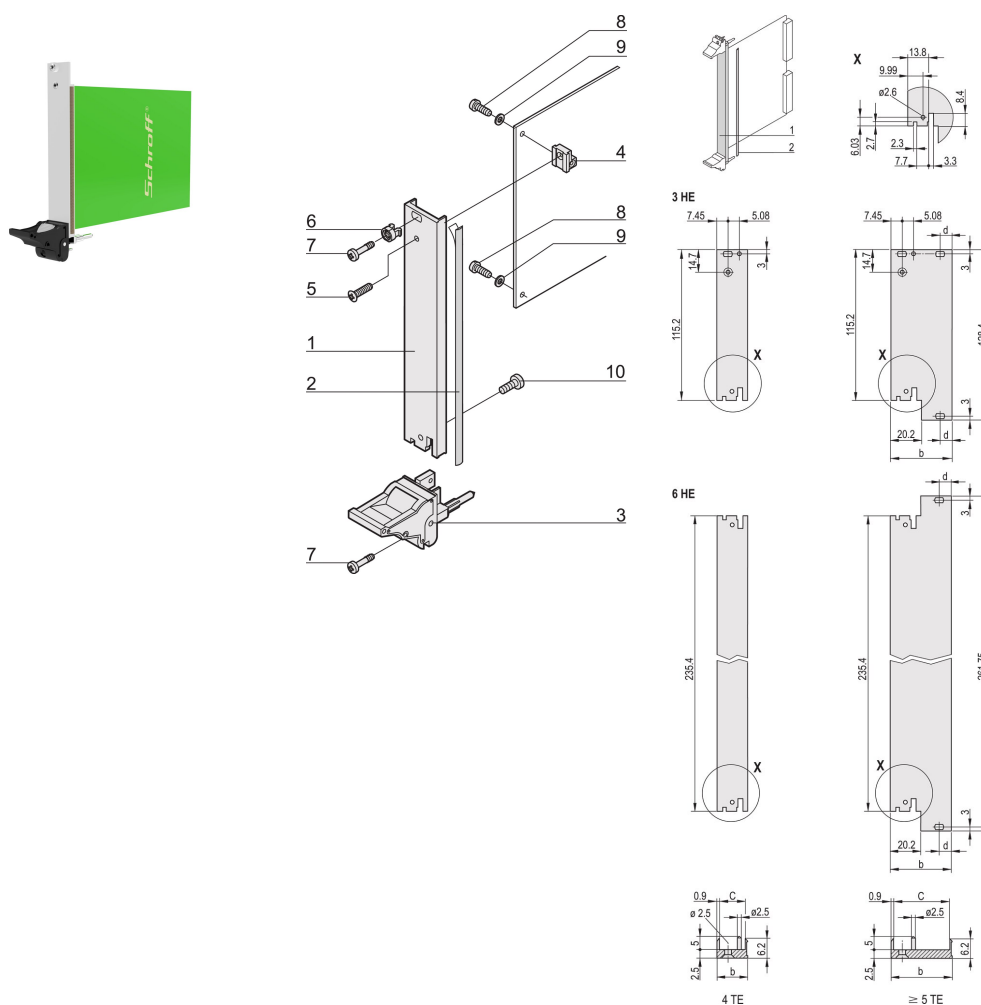

# Sats med insticksenhet med IEL-handtag, skärmad, svart 3 U, 4 HP

## KATALOGNUMMER

20848-585

Plug-in-enhet, med svart handtag för IEL-insats/utsug, 3 U, frontenhet. Den U-formade frontpanelen möjliggör avskärmning med textilpackning.

Behandlade kanter: Nej

Uppfyller: IEC 60297-3-102; IEEE 1101.10; IEC 60297-3-103; IEEE 1101.1/11

EMC-skydd: Ja

Yta: Anodiserad; Passiverad

Höjd (H): 128.4mm

Material: Aluminium

Produkttyp: Frontpanel

Rackhöjd: 3U

Typ: Frontpanel med handtag (PIU)

Bredd (W): 20mm

Net Weight: 0.07kg