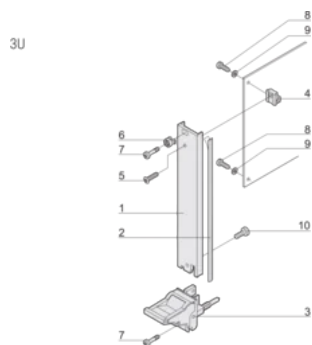

DESIGN

U-formad frontpanel för textilpackning

Lämplig för in- och extraktionskrafter upp till 700 N (per par)

Möjliggör installation av en mikrobrytare

Möjliggör installation av kodpinnar i enlighet med IEC 60297-3-103/ IEEE 1101,10

PRODUKTATTRIBUT

Rackbredd: 4HP

Antal i förpackningen: 1

Handtagstyp: IEL

Montage: Skruvas på front

Packningstyp: Textil

Främre finish: Anodiserad

Bakre finish: Etsad

Behandlade kanter: Nej

Uppfyller: IEC 60297-3-102; IEEE 1101.10; IEC 60297-3-103; IEEE 1101.1/11

EMC-skydd: Ja

Yta: Anodiserad; Passiverad

Höjd (H): 128.4mm

Material: Aluminium

Produkttyp: Frontpanel

Rackhöjd: 3U

Typ: Frontpanel med handtag (PIU)

Bredd (W): 20mm

Net Weight: 0.07kg

DIAGRAMS

VARNING

nVent produkter ska installeras och användas endast så som anges i nVents bruksanvisning och utbildningsmaterial. Bruksanvisningar är tillgängliga på www.nvent.com och från din nVent kundtjänstrepresentant. Felaktig installation,