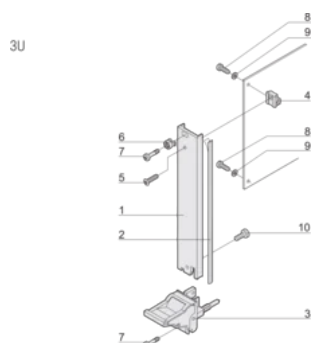

DESIGN

U-formad frontpanel för textilpackning

Lämplig för in- och extraktionskrafter upp till 700 N (per par)

Möjliggör installation av en mikrobrytare

Möjliggör installation av kodpinnar i enlighet med IEC 60297-3-103/ IEEE 1101,10

PRODUKTATTRIBUT

Rackbredd: 6HP

Antal i förpackningen: 1

Handtagstyp: IEL

Montage: Skruvas på front

Packningstyp: Textil

Främre finish: Anodiserad

Bakre finish: Etsad

Behandlade kanter: Nej

Uppfyller: IEC 60297-3-102; IEEE 1101.10; IEC 60297-3-103; IEEE 1101.1/11

EMC-skydd: Ja

Yta: Anodiserad; Passiverad

Höjd (H): 128.4mm

Material: Aluminium

Produkttyp: Frontpanel

Rackhöjd: 3U

Typ: Frontpanel med handtag (PIU)

Bredd (W): 30.1mm

DIAGRAMS

VARNING

nVent produkter ska installeras och användas endast så som anges i nVents bruksanvisning och utbildningsmaterial. Bruksanvisningar är tillgängliga på www.nvent.com och från din nVent kundtjänstrepresentant. Felaktig installation, missbruk, felapplicering eller annan brist i att helt följa nVents instruktioner och varningar kan orsaka att produkten brister,