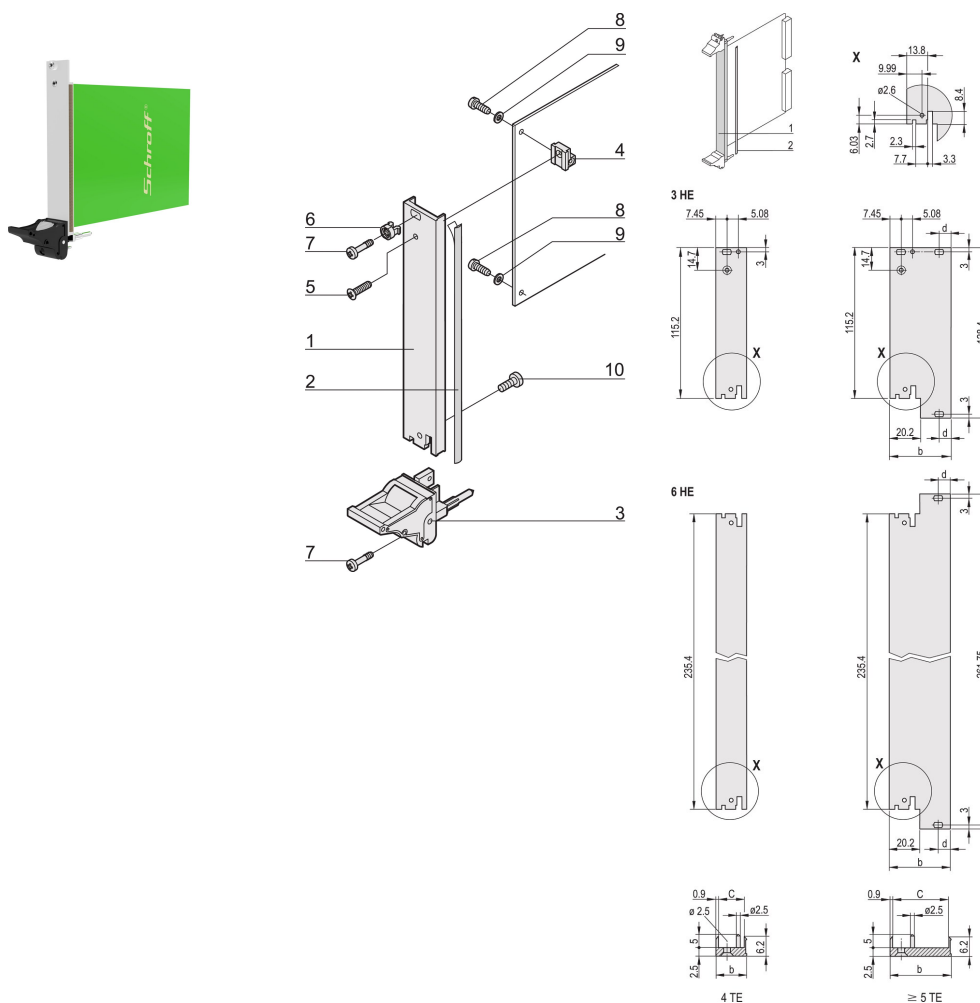

# Sats med insticksenhet med IEL-handtag, skärmad, svart 3 U, 6 HP

## KATALOGNUMMER

20848-587

Plug-in-enhet, med svart handtag för IEL-insats/utsug, 3 U, frontenhet. Den U-formade frontpanelen möjliggör avskärmning med textilpackning.

Behandlade kanter: Nej

Uppfyller: IEC 60297-3-102; IEEE 1101.10; IEC 60297-3-103; IEEE 1101.1/11

EMC-skydd: Ja

Yta: Anodiserad; Passiverad

Höjd (H): 128.4mm

Material: Aluminium

Produkttyp: Frontpanel

Rackhöjd: 3U

Typ: Frontpanel med handtag (PIU)

Bredd (W): 30.1mm