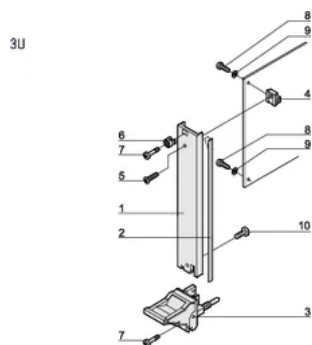

DESIGN

U-formad frontpanel för textilpackning

Lämplig för in- och extraktionskrafter upp till 700 N (per par)

Möjliggör installation av en mikrobrytare

Möjliggör installation av kodpinnar i enlighet med IEC 60297-3-103/ IEEE 1101,10

PRODUKTATTRIBUT

Rackbredd: 12HP

Antal i förpackningen: 1

Handtagstyp: IEL

Montage: Skruvas på front

Packningstyp: Textil

Främre finish: Anodiserad

Bakre finish: Etsad

Behandlade kanter: Nej

Uppfyller: IEC 60297-3-102; IEEE 1101.10; IEC 60297-3-103; IEEE 1101.1/11

EMC-skydd: Ja

Yta: Anodiserad; Passiverad

Höjd (H): 128.4mm

Material: Aluminium

Produkttyp: Frontpanel

Rackhöjd: 3U

Typ: Frontpanel med handtag (PIU)

Bredd (W): 60.6mm

Gross Weight: 0.118kg

DIAGRAMS

VARNING

nVent produkter ska installeras och användas endast så som anges i nVents bruksanvisning och utbildningsmaterial. Bruksanvisningar är tillgängliga på www.nvent.com och från din nVent kundtjänstrepresentant. Felaktig installation,