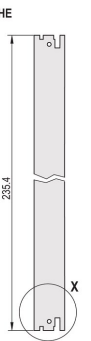

# Plug-in-enhetssats med IEL-handtag, skärmad, svart, 6 U, 4 HP

KATALOGNUMMER

---

**20848-592**

3 HE

6 HE

4 TE

5 TE

Plug-in-enhet, med svart handtag för IEL-insats/utsug, 6 U, frontenhet. Den U-formade frontpanelen möjliggör avskärmning med textilpackning.