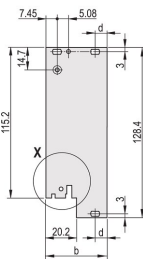

3 HE

6 HE

4 TE

5 TE

Plug-in-enhet, med svart handtag för IEL-insats/utsug, 6 U, frontenhet. Den U-formade frontpanelen möjliggör avskärmning med textilpackning.

CERTIFIERINGAR