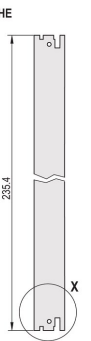

Plug-in-enhetssats med IEL-handtag, skärmad, svart, 6 U, 10 HP

KATALOGNUMMER

20848-597

3 HE

6 HE

4 TE

5 TE

Plug-in-enhet, med svart handtag för IEL-insats/utsug, 6 U, frontenhet. Den U-formade frontpanelen möjliggör avskärmning med textilpackning.

CERTIFIERINGAR

DESIGN

U-formad frontpanel för textilpackning

Lämplig för in- och extraktionskrafter upp till 700 N (per par)

Möjliggör installation av en mikrobrytare

Möjliggör installation av kodpinnar i enlighet med IEC 60297-3-103/ IEEE 1101,10

PRODUKTATTRIBUT

Rackbredd: 10HP

Antal i förpackningen: 1

Handtagstyp: IEL

Montage: Skruvas på front; Skruvas på baksida, IO

Packningstyp: Textil

Främre finish: Anodiserad

Bakre finish: Etsad

Behandlade kanter: Nej

Uppfyller: IEC 60297-3-102; IEEE 1101.10; IEC 60297-3-103; IEEE 1101.1/11

EMC-skydd: Ja

Yta: Anodiserad; Passiverad

Höjd (H): 261.8mm

Material: Aluminium

Produkttyp: Frontpanel

Rackhöjd: 6U