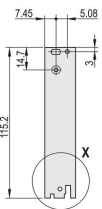

3 HE

6 HE

4 TE

5 TE

Plug-in-enhet, med svart handtag för IEL-insats/utsug, 6 U, frontenhet. Den U-formade frontpanelen möjliggör avskärmning med textilpackning.

CERTIFIERINGAR