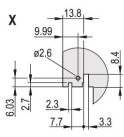

3 HE

6 HE

4 TE

5 TE

Plug-in-enhet, med svart handtag för IEL-insats/utsug, 6 U, frontenhet. Den U-formade frontpanelen möjliggör avskärmning med textilpackning.

CERTIFIERINGAR