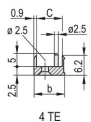

3 HE

6 HE

4 TE

5 TE

Plug-in-enhet, med svart handtag för IEL-insats/utsug, 6 U, frontenhet. Den U-formade frontpanelen möjliggör avskärmning med textilpackning.

CERTIFIERINGAR