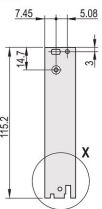

Plug-in-enhet, med svart handtag för IEL-insats/utsug, 6 U, frontenhet. Den U-formade frontpanelen möjliggör avskärmning med textilpackning.

CERTIFIERINGAR