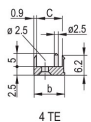

4 TE

Plug-in-enhet, med svart handtag för IEL-insats/utsug, 6 U, frontenhet. Den U-formade frontpanelen möjliggör avskärmning med textilpackning.

CERTIFIERINGAR