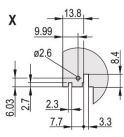

3 HE

Plug-in-enhet, med svart handtag för IEL-insats/utsug, 6 U, frontenhet. Den U-formade frontpanelen möjliggör avskärmning med textilpackning.

CERTIFIERINGAR