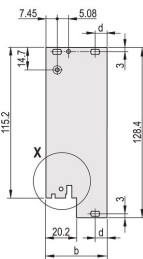

Plug-in-enhet, med svart handtag för IEL-insats/utsug, 6 U, frontenhet. Den U-formade frontpanelen möjliggör avskärmning med textilpackning.

CERTIFIERINGAR