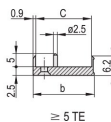

5 TE

Plug-in-enhet, med svart handtag för IEL-insats/utsug, 6 U, frontenhet. Den U-formade frontpanelen möjliggör avskärmning med textilpackning.

CERTIFIERINGAR