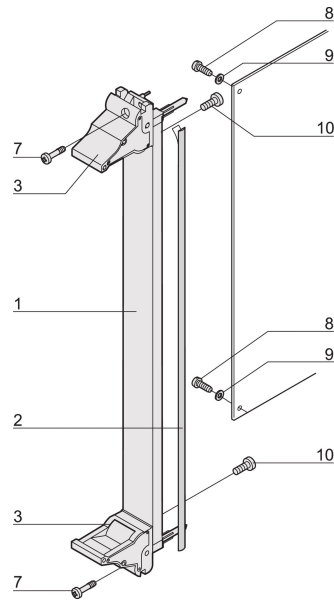

Plug-in-enhet, med svart handtag för IEL-insats/utsug, 6 U, frontenhet. Den U-formade frontpanelen möjliggör avskärmning med textilpackning.

CERTIFIERINGAR