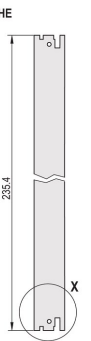

# Plug-in-enhetssats med IEL-handtag, skärmad, svart, 6 U, 12 HP

KATALOGNUMMER

---

**20848-598**

3 HE

6 HE

4 TE

5 TE

Plug-in-enhet, med svart handtag för IEL-insats/utsug, 6 U, frontenhet. Den U-formade frontpanelen möjliggör avskärmning med textilpackning.