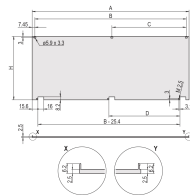

Sats med frontpanel, skärmad, Bottengångjärn, 3 U, 84 HP, 2,5 mm, Al, anodiserad framsida, ledande på baksidan

KATALOGNUMMER

20848-601

U-profil frontpanel botten gångjärn för textilpackning.