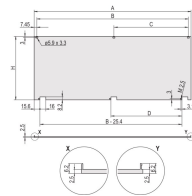

Sats med frontpanel, skärmad, Bottengångjärn, 6 U, 42 HP, 2,5 mm, Al, anodiserad framsida, ledande på baksidan

KATALOGNUMMER

20848-602

U-profil frontpanel botten gångjärn för textilpackning.

CERTIFIERINGAR

Bakre finish: Ledande

Behandlade kanter: Nej

Uppfyller: IEC 60297-3-101; IEEE 1101.1/10

Djup (D): 2.5mm

EMC-skydd: Nej (kan eftermonteras)

Yta: Anodiserad; Passiverad

Höjd (H): 261.8mm

Material: Aluminium

Produkttyp: Frontpanel

Typ: Frontpanel utan handtag

Bredd (W): 213mm

Gross Weight: 0.586kg

YTTERLIGARE PRODUKTINFORMATION

Frontpanelen kan tas bort i öppet läge (> 135 grader).

DIAGRAMS

VARNING