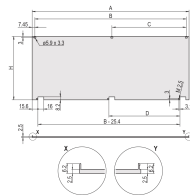

Sats med frontpanel, skärmad, Bottengångjärn, 6 U, 84 HP, 2,5 mm, Al, anodiserad framsida, ledande på baksidan

KATALOGNUMMER

20848-604

U-profil frontpanel botten gångjärn för textilpackning.