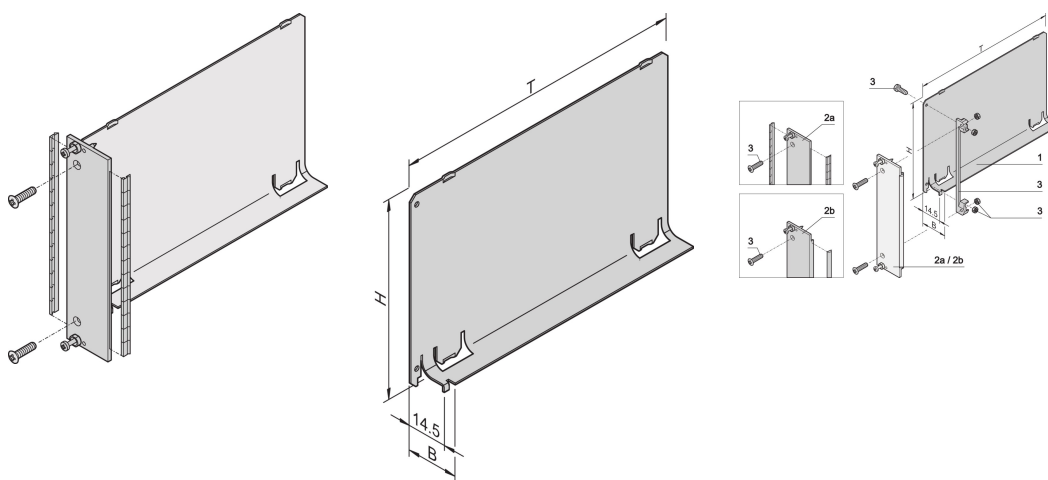

## KATALOGNUMMER

20848-720

Luftplåten med platt frontpanel täcker en tom öppning och eliminerar luftläckage. På den platta frontpanelen kan en EMC-packning i rostfritt stål användas.