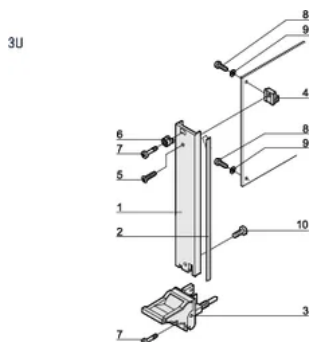

Behandlade kanter: Nej

Uppfyller: IEC 60297-3-102; IEEE 1101.10; IEC 60297-3-103; IEEE 1101.1/11

EMC-skydd: Ja

Yta: Anodiserad; Passiverad

Höjd (H): 128.4mm

Material: Aluminium

Produkttyp: Frontpanel

Rackhöjd: 3U

Typ: Frontpanel med handtag (PIU)

Bredd (W): 20mm

Net Weight: 0.08kg

DIAGRAMS

WARNING

nVent produkter ska installeras och användas endast så som anges i nVents bruksanvisning och utbildningsmaterial. Bruksanvisningar är tillgängliga på www.nvent.com och från din nVent kundtjänstrepresentant. Felaktig installation, missbruk, felapplicering eller annan brist i att helt följa nVents instruktioner och varningar kan orsaka att produkten brister, egendomsskador, allvarliga kroppsskador och dödsfall och/eller ogiltigförklara din garanti.