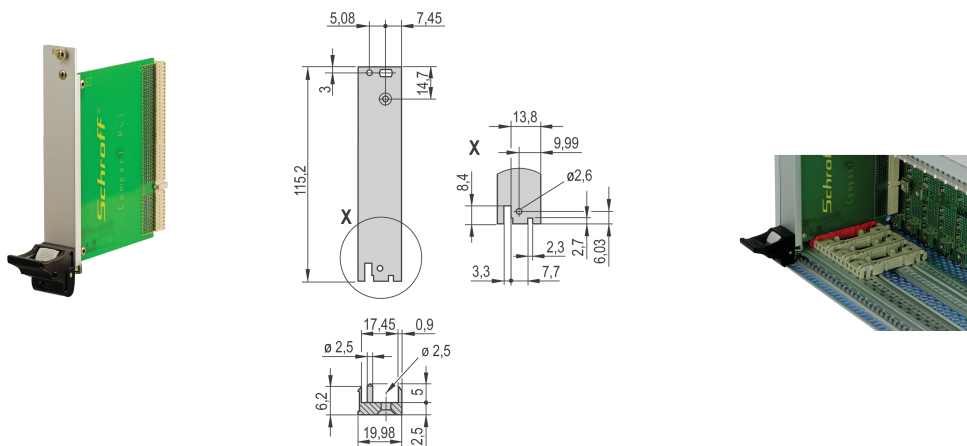

Sats med insticksmodul med IEL-handtag för bakre i/O, skärmad, Svart, 3 U, 4 HP

KATALOGNUMMER

20848-751

Plug-in-enhet, med svart handtag för IEL-insats/utsug, 3 U, bakre i/O-enhet. Den U-formade frontpanelen möjliggör avskärmning med textilpackning.

CERTIFIERINGAR

DESIGN

U-formad frontpanel för textilpackning

Lämplig för in- och extraktionskrafter upp till 700 N (per par)

Möjliggör installation av en mikrobrytare

Möjliggör installation av kodpinnar i enlighet med IEC 60297-3-103/ IEEE 1101,10

PRODUKTATTRIBUT

Rackbredd: 4HP

Antal i förpackningen: 1

Handtagstyp: IEL

Montage: Skruvas på baksida, IO

Packningstyp: Textil

Främre finish: Anodiserad

Bakre finish: Etsad

Behandlade kanter: Nej

Uppfyller: IEC 60297-3-102; IEEE 1101.10; IEC 60297-3-103; IEEE 1101.1/11

EMC-skydd: Ja

Yta: Anodiserad; Passiverad

Höjd (H): 128.4mm

Material: Aluminium

Produkttyp: Frontpanel

Rackhöjd: 3U