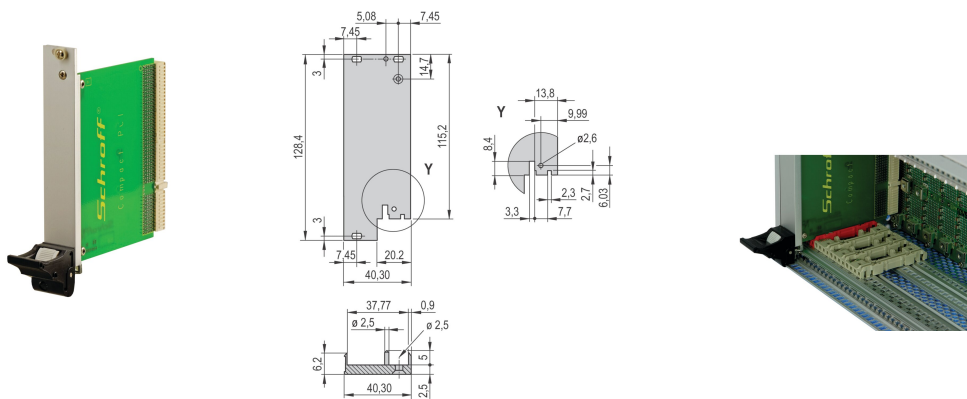

# Sats med insticksmodul med IEL-handtag för bakre i/O, skärmad, Svart, 3 U, 8 HP

## KATALOGNUMMER

**20848-752**

Plug-in-enhet, med svart handtag för IEL-insats/utsug, 3 U, bakre i/O-enhet. Den U-formade frontpanelen möjliggör avskärmning med textilpackning.

Behandlade kanter: Nej

Uppfyller: IEC 60297-3-102; IEEE 1101.10; IEC 60297-3-103; IEEE 1101.1/11

EMC-skydd: Ja

Yta: Anodiserad; Passiverad

Höjd (H): 128.4mm

Material: Aluminium

Produkttyp: Frontpanel

Rackhöjd: 3U

Typ: Frontpanel med handtag (PIU)

Bredd (W): 40.3mm

Net Weight: 0.1kg