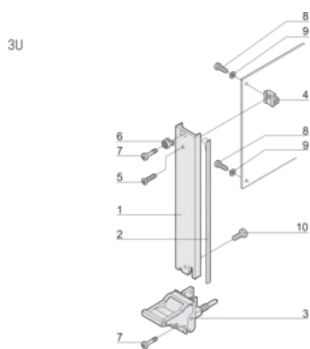

Montage: Skruvas på baksida, IO

Packningstyp: Textil

Främre finish: Anodiserad

Bakre finish: Etsad

Behandlade kanter: Nej

Uppfyller: IEC 60297-3-102; IEEE 1101.10; IEC 60297-3-103; IEEE 1101.1/11

EMC-skydd: Ja

Yta: Anodiserad; Passiverad

Höjd (H): 128.4mm

Material: Aluminium

Produkttyp: Frontpanel

Rackhöjd: 3U

Typ: Frontpanel med handtag (PIU)

Bredd (W): 40.3mm

Net Weight: 0.1kg

DIAGRAMS

VARNING

nVent produkter ska installeras och användas endast så som anges i nVents bruksanvisning och utbildningsmaterial. Bruksanvisningar är tillgängliga på www.nvent.com och från din nVent kundtjänstrepresentant. Felaktig installation, missbruk, felapplicering eller annan brist i att helt följa nVents instruktioner och varningar kan orsaka att produkten brister, egendomsskador, allvarliga kroppsskador och dödsfall och/eller ogiltigförklara din garanti.