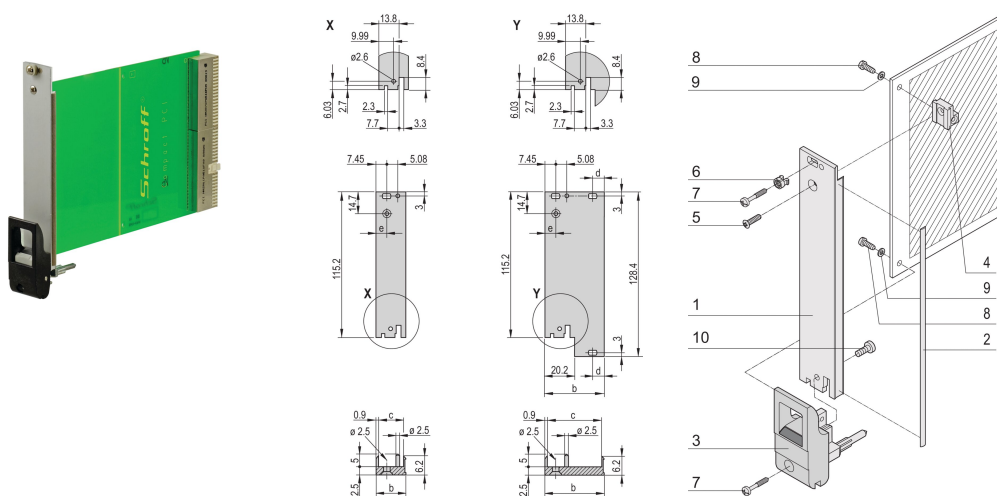

Sats med insticksenhet med IET-handtag, skärmad, svart 3 U, 4 HP

KATALOGNUMMER

20848-763

Plug-in-enhet, med IET-konverteringsmaskin/utdragare svart handtag, 3 U, frontenhet. Den U-formade frontpanelen möjliggör avskärmning med textilpackning.

CERTIFIERINGAR

DESIGN

U-formad frontpanel för textilpackning

Lämplig för in- och extraktionskrafter upp till 700 N (per par)

Möjliggör installation av en mikrobrytare

Möjliggör installation av kodpinnar i enlighet med IEC 60297-3-103/ IEEE 1101,10

PRODUKTATTRIBUT

Rackbredd: 4HP

Antal i förpackningen: 1

Handtagstyp: IET

Montage: Skruvas på front

Packningstyp: Textil

Främre finish: Anodiserad

Bakre finish: Etsad

Behandlade kanter: Nej

Uppfyller: IEC 60297-3-102; IEEE 1101.10; IEC 60297-3-103; IEEE 1101.1/11

EMC-skydd: Ja

Yta: Anodiserad; Passiverad

Höjd: 128.4mm

Material: Aluminium

Produkttyp: Frontpanel

Rackhöjd: 3U