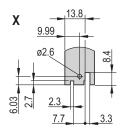

Sats med insticksenhet med IET-handtag, skärmad, svart 3 U, 8 HP

KATALOGNUMMER

20848-764

Plug-in-enhet, med IET-konverteringsmaskin/utdragare svart handtag, 3 U, frontenhet. Den U-formade frontpanelen möjliggör avskärmning med textilpackning.