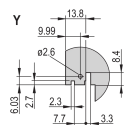

Sats med insticksenhet med IET-handtag, skärmad, svart 3 U, 8 HP

KATALOGNUMMER

20848-764

Plug-in-enhet, med IET-konverteringsmaskin/utdragare svart handtag, 3 U, frontenhet. Den U-formade frontpanelen möjliggör avskärmning med textilpackning.