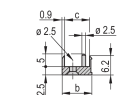

Sats med insticksenhet med IET-handtag, skärmad, svart 3 U, 8 HP

KATALOGNUMMER

20848-764

Plug-in-enhet, med IET-konverteringsmaskin/utdragare svart handtag, 3 U, frontenhet. Den U-formade frontpanelen möjliggör avskärmning med textilpackning.