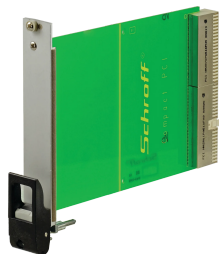

Sats med insticksenhet med IET-handtag, skärmad, svart 3 U, 8 HP

KATALOGNUMMER

20848-764

Plug-in-enhet, med IET-konverteringsmaskin/utdragare svart handtag, 3 U, frontenhet. Den U-formade frontpanelen möjliggör avskärmning med textilpackning.

CERTIFIERINGAR

DESIGN

U-formad frontpanel för textilpackning

Lämplig för in- och extraktionskrafter upp till 700 N (per par)

Möjliggör installation av en mikrobrytare

Möjliggör installation av kodpinnar i enlighet med IEC 60297-3-103/ IEEE 1101,10

PRODUKTATTRIBUT

Rackbredd: 8HP

Antal i förpackningen: 1

Handtagstyp: IET

Montage: Skruvas på front

Packningstyp: Textil

Främre finish: Anodiserad

Bakre finish: Etsad

Behandlade kanter: Nej

Uppfyller: IEC 60297-3-102; IEEE 1101.10; IEC 60297-3-103; IEEE 1101.1/11

EMC-skydd: Ja

Yta: Anodiserad; Passiverad

Höjd: 128.4mm

Material: Aluminium

Produkttyp: Frontpanel

Rackhöjd: 3U