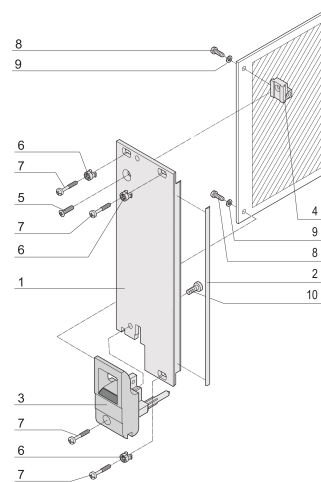

Sats med insticksenhet med IET-handtag, skärmad, svart 3 U, 8 HP

KATALOGNUMMER

20848-764

Plug-in-enhet, med IET-konverteringsmaskin/utdragare svart handtag, 3 U, frontenhet. Den U-formade frontpanelen möjliggör avskärmning med textilpackning.

CERTIFIERINGAR

DESIGN

U-formad frontpanel för textilpackning

Lämplig för in- och extraktionskrafter upp till 700 N (per par)

Möjliggör installation av en mikrobrytare

Möjliggör installation av kodpinnar i enlighet med IEC 60297-3-103/ IEEE 1101,10

PRODUKTATTRIBUT

Rackbredd: 8HP

Antal i förpackningen: 1

Handtagstyp: IET

Montage: Skruvas på front

Packningstyp: Textil

Främre finish: Anodiserad

Bakre finish: Etsad

Behandlade kanter: Nej

Uppfyller: IEC 60297-3-102; IEEE 1101.10; IEC 60297-3-103; IEEE 1101.1/11

EMC-skydd: Ja

Yta: Anodiserad; Passiverad

Höjd: 128.4mm

Material: Aluminium

Produkttyp: Frontpanel

Rackhöjd: 3U