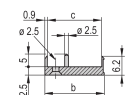

Sats med insticksenhet med IET-handtag, skärmad, svart 3 U, 8 HP

KATALOGNUMMER

20848-764

Plug-in-enhet, med IET-konverteringsmaskin/utdragare svart handtag, 3 U, frontenhet. Den U-formade frontpanelen möjliggör avskärmning med textilpackning.