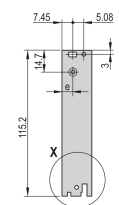

Sats med insticksenhet med IET-handtag, skärmad, svart 3 U, 8 HP

KATALOGNUMMER

20848-764

Plug-in-enhet, med IET-konverteringsmaskin/utdragare svart handtag, 3 U, frontenhet. Den U-formade frontpanelen möjliggör avskärmning med textilpackning.