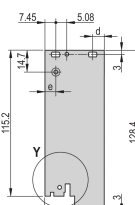

Sats med insticksenhet med IET-handtag, skärmad, svart 3 U, 8 HP

KATALOGNUMMER

20848-764

Plug-in-enhet, med IET-konverteringsmaskin/utdragare svart handtag, 3 U, frontenhet. Den U-formade frontpanelen möjliggör avskärmning med textilpackning.