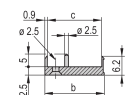

Sats med insticksenhet med IET-handtag, skärmad, svart 3 U, 12 HP

KATALOGNUMMER

20848-765

Plug-in-enhet, med IET-konverteringsmaskin/utdragare svart handtag, 3 U, frontenhet. Den U-formade frontpanelen möjliggör avskärmning med textilpackning.