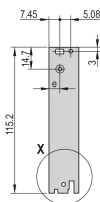

Sats med insticksenhet med IET-handtag, skärmad, svart 3 U, 12 HP

KATALOGNUMMER

20848-765

Plug-in-enhet, med IET-konverteringsmaskin/utdragare svart handtag, 3 U, frontenhet. Den U-formade frontpanelen möjliggör avskärmning med textilpackning.