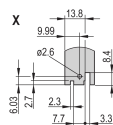

Sats med insticksenhet med IET-handtag, skärmad, svart 3 U, 12 HP

KATALOGNUMMER

20848-765

Plug-in-enhet, med IET-konverteringsmaskin/utdragare svart handtag, 3 U, frontenhet. Den U-formade frontpanelen möjliggör avskärmning med textilpackning.