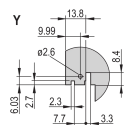

Sats med insticksenhet med IET-handtag, skärmad, svart 3 U, 12 HP

KATALOGNUMMER

20848-765

Plug-in-enhet, med IET-konverteringsmaskin/utdragare svart handtag, 3 U, frontenhet. Den U-formade frontpanelen möjliggör avskärmning med textilpackning.