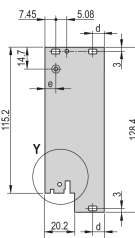

Sats med insticksenhet med IET-handtag, skärmad, svart 3 U, 12 HP

KATALOGNUMMER

20848-765

Plug-in-enhet, med IET-konverteringsmaskin/utdragare svart handtag, 3 U, frontenhet. Den U-formade frontpanelen möjliggör avskärmning med textilpackning.