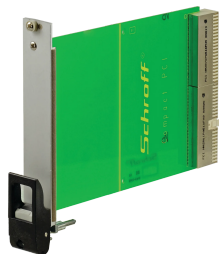

Sats med insticksenhet med IET-handtag, skärmad, svart 3 U, 12 HP

KATALOGNUMMER

20848-765

Plug-in-enhet, med IET-konverteringsmaskin/utdragare svart handtag, 3 U, frontenhet. Den U-formade frontpanelen möjliggör avskärmning med textilpackning.

CERTIFIERINGAR

DESIGN

U-formad frontpanel för textilpackning

Lämplig för in- och extraktionskrafter upp till 700 N (per par)

Möjliggör installation av en mikrobrytare

Möjliggör installation av kodpinnar i enlighet med IEC 60297-3-103/ IEEE 1101,10

PRODUKTATTRIBUT

Rackbredd: 12HP

Antal i förpackningen: 1

Handtagstyp: IET

Montage: Skruvas på front

Packningstyp: Textil

Främre finish: Anodiserad

Bakre finish: Etsad

Behandlade kanter: Nej

Uppfyller: IEC 60297-3-102; IEEE 1101.10; IEC 60297-3-103; IEEE 1101.1/11

EMC-skydd: Ja

Yta: Anodiserad; Passiverad

Höjd: 128.4mm

Material: Aluminium

Produkttyp: Frontpanel

Rackhöjd: 3U