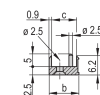

Sats med insticksenhet med IET-handtag, skärmad, svart 3 U, 12 HP

KATALOGNUMMER

20848-765

Plug-in-enhet, med IET-konverteringsmaskin/utdragare svart handtag, 3 U, frontenhet. Den U-formade frontpanelen möjliggör avskärmning med textilpackning.