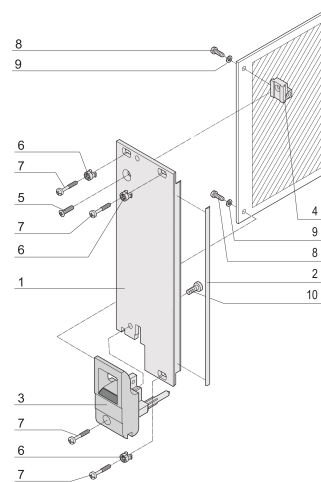

Sats med insticksenhet med IET-handtag, skärmad, svart 3 U, 12 HP

KATALOGNUMMER

20848-765

Plug-in-enhet, med IET-konverteringsmaskin/utdragare svart handtag, 3 U, frontenhet. Den U-formade frontpanelen möjliggör avskärmning med textilpackning.

CERTIFIERINGAR

DESIGN

U-formad frontpanel för textilpackning

Lämplig för in- och extraktionskrafter upp till 700 N (per par)

Möjliggör installation av en mikrobrytare

Möjliggör installation av kodpinnar i enlighet med IEC 60297-3-103/ IEEE 1101,10

PRODUKTATTRIBUT

Rackbredd: 12HP

Antal i förpackningen: 1

Handtagstyp: IET

Montage: Skruvas på front

Packningstyp: Textil

Främre finish: Anodiserad

Bakre finish: Etsad

Behandlade kanter: Nej

Uppfyller: IEC 60297-3-102; IEEE 1101.10; IEC 60297-3-103; IEEE 1101.1/11

EMC-skydd: Ja

Yta: Anodiserad; Passiverad

Höjd: 128.4mm

Material: Aluminium

Produkttyp: Frontpanel

Rackhöjd: 3U