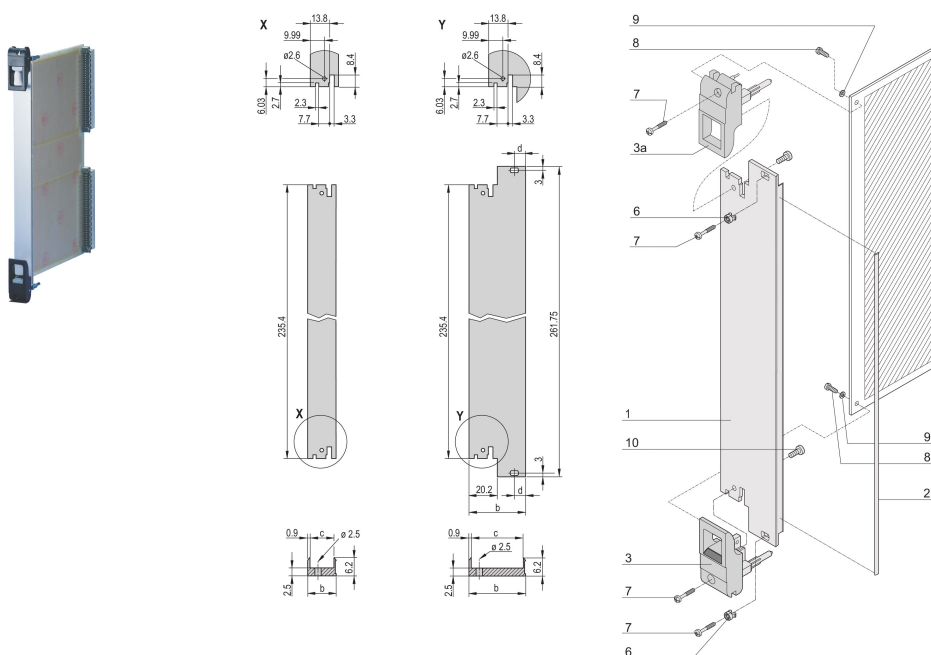

## KATALOGNUMMER

**20848-768**

Plug-in-enhet, med IET-konverteringsmaskin/utdragare svart handtag, 3 U, frontenhet. Den U-formade frontpanelen möjliggör avskärmning med textilpackning.

## PRODUKTATTRIBUT

Rackbredd: 12HP

Antal i förpackningen: 1

Handtagstyp: IET

Montage: Skruvas på front

Packningstyp: Textil

Främre finish: Anodiserad

Bakre finish: Etsad

Behandlade kanter: Nej

Uppfyller: IEC 60297-3-102; IEEE 1101.10; IEC 60297-3-103; IEEE 1101.1/11

EMC-skydd: Ja

Yta: Anodiserad; Passiverad

Höjd: 261.8mm

Material: Aluminium

Produkttyp: Frontpanel

Rackhöjd: 6U

Typ: Frontpanel med handtag (PIU)

Bredd: 60.6mm

Net Weight: 0.021kg