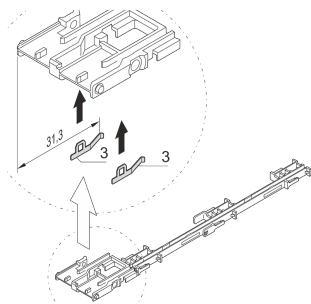

ESD Clip för Strut för AdvancedMC

KATALOGNUMMER

20849-021

ESD-klämma för stag.

DESIGN

ESD-klämma

PRODUKTATTRIBUT

Produkttyp: Styrskena

Produktfamilj: AdvancedMC

Typ: ESD-klämma

Fungerar med: Styrskenor

Material: Rostfritt stål

Antal i förpackningen: 50

VARNING

nVent produkter ska installeras och användas endast så som anges i nVents bruksanvisning och utbildningsmaterial. Bruksanvisningar är tillgängliga på www.nvent.com och från din nVent kundtjänstrepresentant. Felaktig installation, missbruk, felapplicering eller annan brist i att helt följa nVents instruktioner och varningar kan orsaka att produkten brister, egendomsskador, allvarliga kroppsskador och dödsfall och/eller ogiltigförklara din garanti.