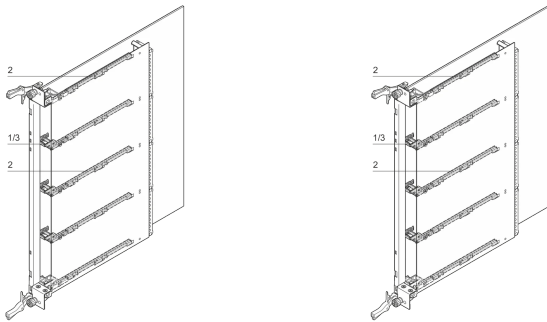

Styrskena för AdvancedMC medelstora moduler

KATALOGNUMMER

20849-166

Styrskena för AdvancedMC mellanstora moduler.

DESIGN

Styrskena i plast, PBT, UL 94 V-0, grön

Styrning av brädan sker alltid med stöddel (stag) och styrskena

Stöddel (stag) monterad mellan kåporna A och B.

Styrskenorerna är fastsatta i kåpan

ESD-klämma finns som tillval

PRODUKTATTRIBUT

Produkttyp: Styrskena

Produktfamilj: AdvancedMC

Typ: Styrning

Material: Polybutylentereftalat