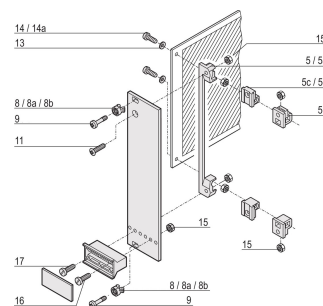

Försänkt skruv, upphöjd, Korsfördjupning, M2.5x8 mm, stål Förnicklad

KATALOGNUMMER

21100-429

Försänkta skruvar används för många monteringsalternativ i ett underrack eller skrivbordsfodral.

CERTIFIERINGAR

DESIGN

Försänkt skruv

PRODUKTATTRIBUT

Längd: 8mm

Material: Stål

Yta: Förtennad

Antal i förpackningen: 100

Trådstorlek: M2.5