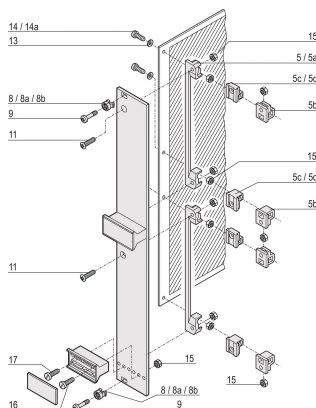

Försänkt skruv, upphöjd, Korsfördjupning, M2.5x8 mm, stål Förnicklad

KATALOGNUMMER

21100-429

Försänkta skruvar används för många monteringsalternativ i ett underrack eller skrivbordsfodral.

CERTIFIERINGAR

DESIGN

Försänkt skruv

PRODUKTATTRIBUT

Längd: 8mm

Material: Stål

Yta: Förtennad

Antal i förpackningen: 100

Trådstorlek: M2.5