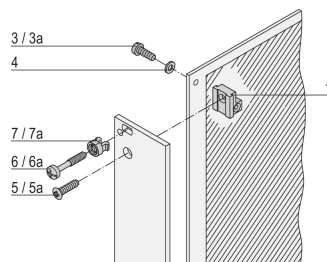

Försänkt skruv, upphöjd, Korsfördjupning, M2.5x8 mm, stål Förnicklad

KATALOGNUMMER

21100-429

Försänkta skruvar används för många monteringsalternativ i ett underrack eller skrivbordsfodral.

CERTIFIERINGAR

DESIGN

Försänkt skruv