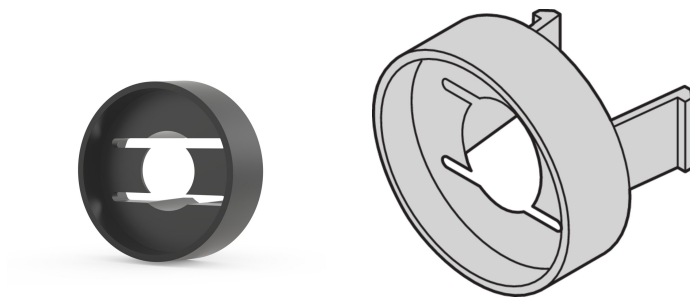

Hylsor till M6, plast, Svart, 100 st

KATALOGNUMMER

21100-566

Hylsan styr flänsskruven när frontpanelen fästs.

CERTIFIERINGAR

DESIGN

Hylsan styr flänsskruven när frontpanelen fästs

Hylsan sätts in i det avlånga hålet på 19-tumsfästet på sidopanelen typ L.

PRODUKTATTRIBUT

Produkttyp: Glidlager

Fungerar med: Frontpaneler

Antal i förpackningen: 100

Gross Weight: 0.037kg

Material: Polykarbonat

VARNING

nVent produkter ska installeras och användas endast så som anges i nVents bruksanvisning och utbildningsmaterial. Bruksanvisningar är tillgängliga på www.nvent.com och från din nVent kundtjänstrepresentant. Felaktig installation,