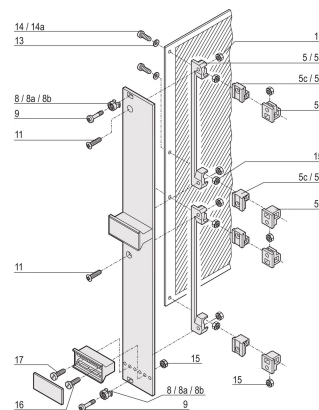

Hylsor för M2.5, Mässing nickelpläterad; 100 st

KATALOGNUMMER

21100-660

Hylsan styr flänsskruven när frontpanelen fästs.

CERTIFIERINGAR

DESIGN

Hylsan styr flänsskruven när frontpanelen fästs

Hylsan sätts in i det avlånga hålet på frontpanelen

PRODUKTATTRIBUT

Material: Mässing

Yta: Förtennad

Antal i förpackningen: 100

Djup (D): 4.4mm

Höjd (H): 6mm

Produkttyp: Glidlager

Bredd (W): 8mm