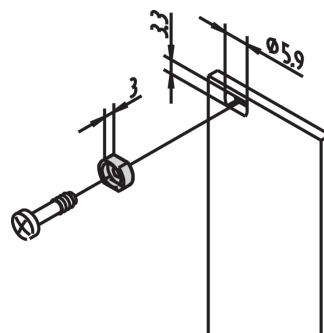

Hylsor för M2.5, Mässing nickelpläterad; 100 st

KATALOGNUMMER

21100-660

Hylsan styr flänsskruven när frontpanelen fästs.

CERTIFIERINGAR

DESIGN

Hylsan styr flänsskruven när frontpanelen fästs

Hylsan sätts in i det avlånga hålet på frontpanelen

PRODUKTATTRIBUT

Material: Mässing

Yta: Förtennad

Antal i förpackningen: 100

Djup (D): 4.4mm

Höjd (H): 6mm

Produkttyp: Glidlager

Bredd (W): 8mm