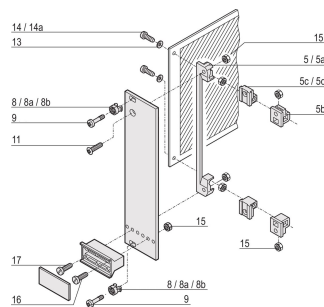

Hylsor för M2.5, Mässing nickelpläterad; 100 st

KATALOGNUMMER

21100-660

Hylsan styr flänsskruven när frontpanelen fästs.

CERTIFIERINGAR

DESIGN

Hylsan styr flänsskruven när frontpanelen fästs

Hylsan sätts in i det avlånga hålet på frontpanelen

PRODUKTATTRIBUT

Material: Mässing

Yta: Förtennad

Antal i förpackningen: 100

Djup (D): 4.4mm

Höjd (H): 6mm

Produkttyp: Glidlager

Bredd (W): 8mm