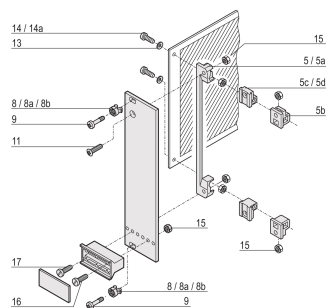

Kragskruv, Korsurtag/spår, M2,5 x 12,3 mm, stål, Förnicklad, 100 st

KATALOGNUMMER

21101-101

CERTIFIERINGAR

PRODUKTATTRIBUT

Längd: 12.3mm

Material: Stål

Yta: Förtennad

Antal i förpackningen: 100

Trådstorlek: M2.5