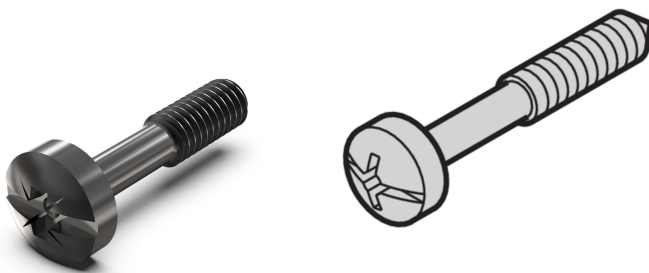

Kragskruv, Cross urtag/spår, M2,5 x 12,3 mm, stål Svart, 100 st

KATALOGNUMMER

21101-102

CERTIFIERINGAR

PRODUKTATTRIBUT

Längd: 12.3mm

Material: Stål

Yta: Zink-topplack

Antal i förpackningen: 100

Trådstorlek: M2.5

Djup: 14.3mm

Höjd: 5mm

Produkttyp: Skruv

Typ: Skruv

Bredd: 5mm

Fungerar med: Frontpaneler

Net Weight: 0.05kg