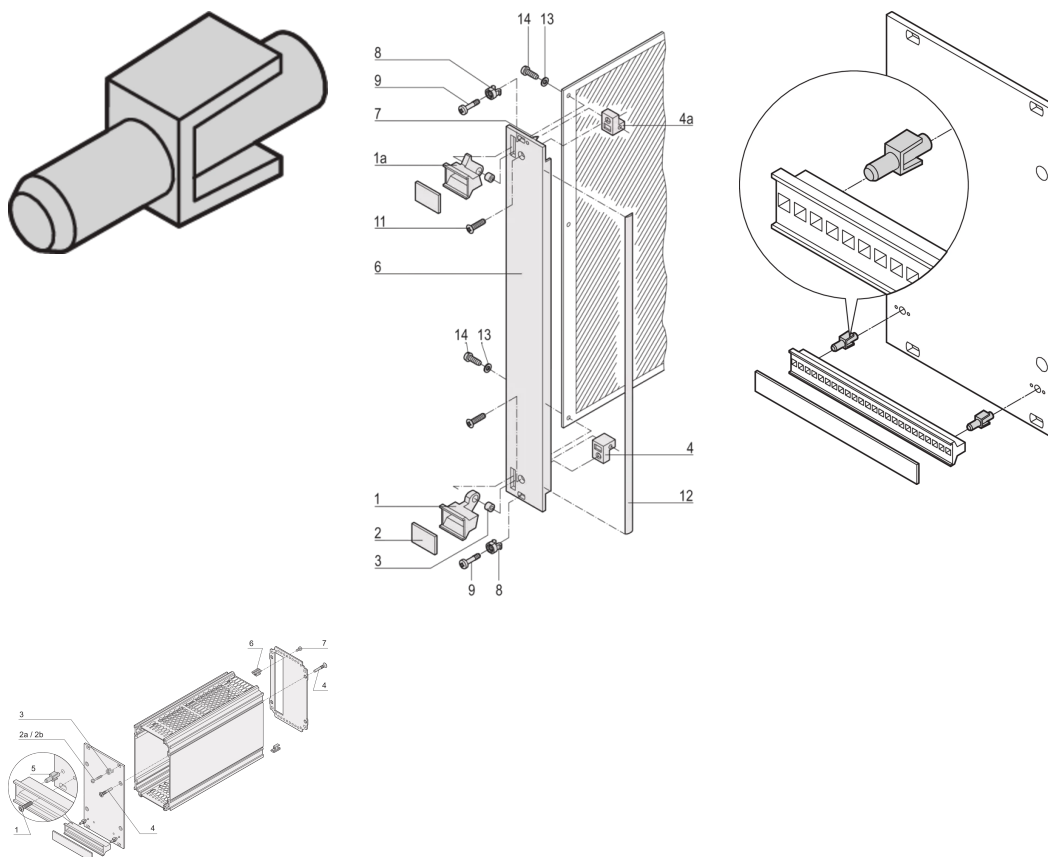

# Fästklämma för statistiskt plasthandtag

## KATALOGNUMMER

21101-239

Fästklämman möjliggör montering av ett trapetsformat plasthandtag på en frontpanel.