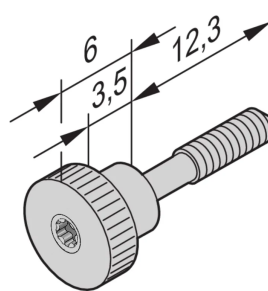

Kragskruv, räfflat huvud kort, M2,5 x 12,3 mm, Torx 8, Mässing Förnicklad; 100 st

KATALOGNUMMER

21101-749

CERTIFIERINGAR

DESIGN

Krage skruv, räfflat huvud kort version

PRODUKTATTRIBUT

Längd: 12.3mm

Material: Brass, Lead Free

Yta: Förtennad

Antal i förpackningen: 100

Trådstorlek: M2.5

Djup: 18.3mm

Höjd: 8mm

Produkttyp: Skruv

Typ: Skruv

Bredd: 8mm

Fungerar med: Frontpaneler

Gross Weight: 0.189kg

Vridmoment: 0.3N·m

VARNING

nVent produkter ska installeras och användas endast så som anges i nVents bruksanvisning och utbildningsmaterial. Bruksanvisningar är tillgängliga på www.nvent.com och från din nVent kundtjänstrepresentant. Felaktig installation, missbruk, felapplicering eller annan brist i att helt följa nVents instruktioner och varningar kan orsaka att produkten brister, egendomsskador, allvarliga kroppsskador och dödsfall och/eller ogiltigförklara din garanti.