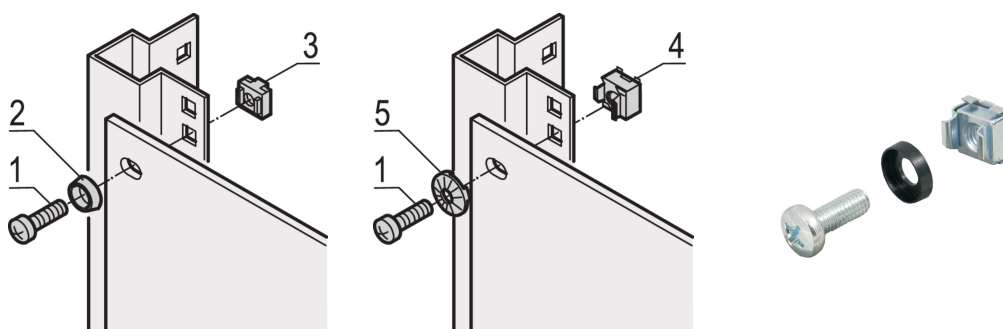

19-tums monteringsatts M6, skruv, bricka, mutter; 50 delar

KATALOGNUMMER

21101-809

För standardjordning använd en jordmutter och bricka på minst en fästpunkt.

När 19-tums monteringsatts används med ledande 19-tums panelfäste behövs inga jordade korgmutterar.

CERTIFIERINGAR

DESIGN

Monteringsatser för montering av 19-tums komponenter i ett skåp

För montering av frontpaneler, fördelningsfält eller andra komponenter på ramen, glidfästen eller djupbalkar med fyrkantiga urtag

PRODUKTATTRIBUT

Antal i förpackningen: 50

Trådstorlek: M6

Yta: Zinkpläterad

Material: Stål; ABS

Produktfamilj: RatiopacPRO; RatiopacPRO, luft; CompacPRO; PropacPRO; Comptec; Inpac; MultipacPRO; Varistar CP; Novastar; Eurorack; Utomhus

Produkttyp: Monteringssats

Typ: Monteringssats

Fungerar med: 19-tums lådor; 19-tums väggmontering; 19-tums inomhusskåp; 19-tums utomhusskåp

Net Weight: 0.546kg

VARNING

nVent produkter ska installeras och användas endast så som anges i nVents bruksanvisning och utbildningsmaterial. Bruksanvisningar är tillgängliga på www.nvent.com och från din nVent kundtjänstrepresentant. Felaktig installation, missbruk, felapplicering eller annan brist i att helt följa nVents instruktioner och varningar kan orsaka att produkten brister, egendomsskador, allvarliga kroppsskador och dödsfall och/eller ogiltigförklara din garanti.