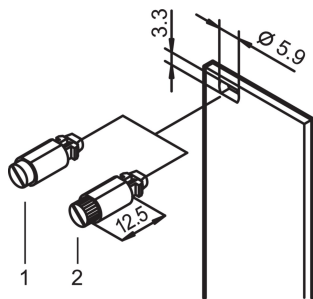

Kvarts varv fästelement, slitsat huvud, Grå; 100 st

KATALOGNUMMER

21101-847

1/4 vridlås med definierat stopp.

CERTIFIERINGAR

DESIGN

1/4 vridlås med definierat stopp

Identifiering av låsläge på grund av spårläge

Höjd: 6mm

Material: Stål; Zinklegering; Termoplast

Produkttyp: Beslagsats

Bredd: 7mm

Fungerar med: Frontpaneler

Fästelementstyp: Slitsat huvud

Net Weight: 0.1kg

YTTERLIGARE PRODUKTINFORMATION