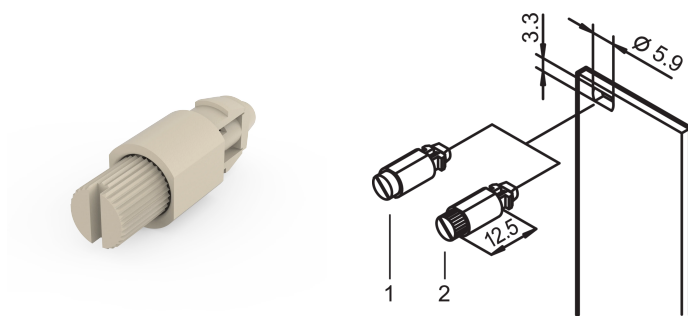

Kvartsvarvsfäste med räfflat och slitsat huvud, Grå; 100 st

KATALOGNUMMER

21101-849

1/4 vridlås med definierat stopp.

CERTIFIERINGAR

DESIGN

1/4 vridlås med definierat stopp

Identifiering av låsläge på grund av spårläge

Höjd: 6mm

Material: Stål; Zinklegering; Termoplast

Produkttyp: Beslagsats

Bredd: 7mm

Fungerar med: Frontpaneler

Fästelementstyp: Räfflad; Slitsat huvud

Net Weight: 0.15kg

YTTERLIGARE PRODUKTINFORMATION