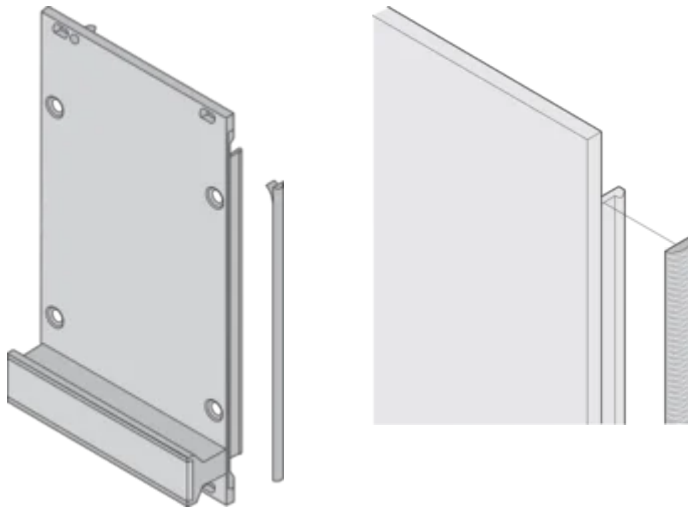

Höjd (H): 97mm

Material: Termoplastiska elastomer

Produktfamilj: EuropacPRO; RatiopacPRO; RatiopacPRO, luft; PropacPRO; Plugin-enhet av ramtyp

Produkttyp: Avskärmningssats

Bredd (W): 3.8mm

Fungerar med: Underrack; Lådor; Frontpaneler

Brandklassning: UL® 94V-0

Net Weight: 0.048kg

YTTERLIGARE PRODUKTINFORMATION

EMC-packningar (textil) krävs för skärmning av frontpanelerna.

DIAGRAMS

VARNING

---

nVent produkter ska installeras och användas endast så som anges i nVents bruksanvisning och utbildningsmaterial. Bruksanvisningar är tillgängliga på www.nvent.com och från din nVent kundtjänstrepresentant. Felaktig installation, missbruk, felapplicering eller annan brist i att helt följa nVents instruktioner och varningar kan orsaka att produkten brister, egendomsskador, allvarliga kroppsskador och dödsfall och/eller ogiltigförklara din garanti.