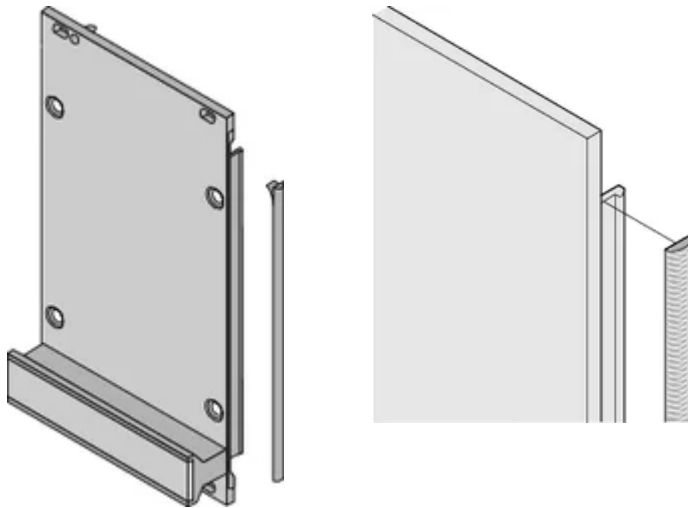

Höjd (H): 232mm

Material: Termoplastiska elastomer

Produktfamilj: EuropacPRO; RatiopacPRO; RatiopacPRO, luft; PropacPRO; Plugin-enhet av ramtyp

Produkttyp: Avskärmningssats

Bredd (W): 3.8mm

Fungerar med: Underrack; Lådor; Frontpaneler

Brandklassning: UL® 94V-0

Gross Weight: 0.092kg

YTTERLIGARE PRODUKTINFORMATION

EMC-packningar (textil) krävs för skärmning av frontpanelerna.

DIAGRAMS

VARNING

---

nVent produkter ska installeras och användas endast så som anges i nVents bruksanvisning och utbildningsmaterial. Bruksanvisningar är tillgängliga på www.nvent.com och från din nVent kundtjänstrepresentant. Felaktig installation, missbruk, felapplicering eller annan brist i att helt följa nVents instruktioner och varningar kan orsaka att produkten brister, egendomsskador, allvarliga kroppsskador och dödsfall och/eller ogiltigförklara din garanti.