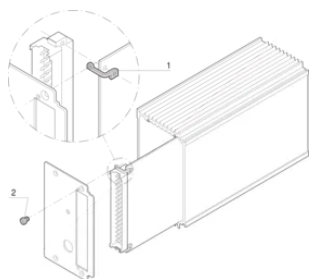

DIAGRAMS

VARNING

nVent produkter ska installeras och användas endast så som anges i nVents bruksanvisning och utbildningsmaterial. Bruksanvisningar är tillgängliga på www.nvent.com och från din nVent kundtjänstrepresentant. Felaktig installation, missbruk, felapplicering eller annan brist i att helt följa nVents instruktioner och varningar kan orsaka att produkten brister, egendomsskador, allvarliga kroppsskador och dödsfall och/eller ogiltigförklara din garanti.

North America

All locations
+1.763.422.2661
Chat with us:
nvent.com/schroff

Europe

Straubenhardt, Germany
+49.7082.794.0
Betschdorf, France
+33.3.88.90.64.90
Warsaw, Poland
+48.22.209.98.35
Assago, Italy
+39.02.932.7141
Chat with us:
nvent.com/schroff

Asia

Shanghai, China
+86.21.2412.6943
Qingdao, China
+86.532.8771.6101
Singapore
+65.6768.5800
Shin-Yokohama, Japan
+81.45.476.0271
Chat with us:
nvent.com/schroff

Middle East & India

Dubai, United Arab Emirates
+971.4.378.1700
Bangalore, India
+91.80.6715.2001
Istanbul, Turkey
+90.216.250.7374
Chat with us:
nvent.com/schroff

Vårt starka utbud av varumärken:

CADDY ERICO HOFFMAN ILSCO SCHROFF TRACHTE