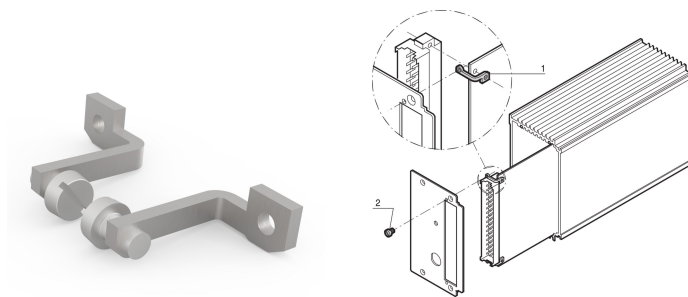

HF Frame Type Plug-in Unit PCB Board Fastening Kit

KATALOGNUMMER

21101-937

PCB-monteringsfäste, för HF-ramtyp plug-in-enhet, sats med fästskruvar.

CERTIFIERINGAR

DESIGN

Monteringssats för montering av ett kretskort i en HF-plug-in-enhet (upptill och nedtill)

PRODUKTATTRIBUT

Produkttyp: Monteringsats

Fungerar med: Kassetter

Material: Rostfritt stål

Bredd (W): 9.8mm

Djup (D): 13.5mm

Antal i förpackningen: 1

Höjd (H): 5.8mm

Gängtyp: Metrisk