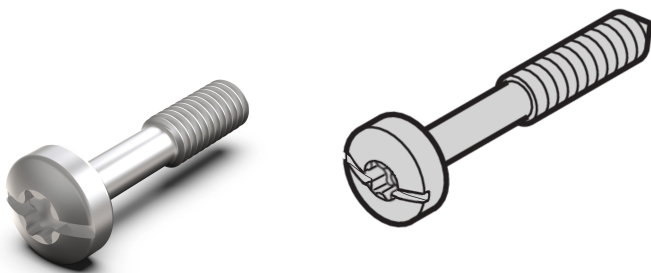

Kragskruv, Torx8 / spår, M2.5x12,3 mm, stål Förnicklad, 100 st

KATALOGNUMMER

21101-976

Med flänsskruvar kan frontpanelen fästas på ett underrack, en väska eller ett system.

DESIGN

Flänsskruvarna gör det möjligt att fästa frontpanelen på ett underrack, en väska eller ett system

Flänsskruv Torx 8 / slitsad

PRODUKTATTRIBUT

Produkttyp: Skruv

Typ: Skruv

Fungerar med: Frontpaneler

Antal i förpackningen: 100

Trådstorlek: M2.5

Längd: 12.3mm

Material: Stål

Yta: Förtennad

Net Weight: 0.05kg

Vridmoment: 0.3N·m

YTTERLIGARE PRODUKTINFORMATION

Aktivera montering av frontpaneler när gängade insatser används.

VARNING

nVent produkter ska installeras och användas endast så som anges i nVents bruksanvisning och utbildningsmaterial. Bruksanvisningar är tillgängliga på www.nvent.com och från din nVent kundtjänstrepresentant. Felaktig installation, missbruk, felapplicering eller annan brist i att helt följa nVents instruktioner och varningar kan orsaka att produkten brister, egendomsskador, allvarliga kroppsskador och dödsfall och/eller ogiltigförklara din garanti.