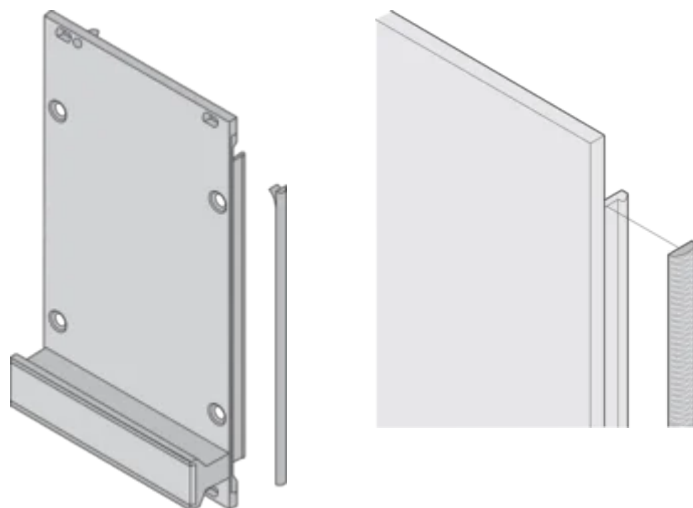

CERTIFIERINGAR

DESIGN

Textil EMC-packning fästs i sidled på frontpanelen eller i spåret på den högra profilen beroende på vad som är lämpligt.

Profiltätningen limmas på kontaktytan på 19-tumsfästet eller i den bakre vinkeln och skapar den ledande anslutningen till de U-formade frontpanelerna

Produkttyp: Avskärmningssats

Fungerar med: Underrack; Lådor; Frontpaneler

Gross Weight: 0.028kg

YTTERLIGARE PRODUKTINFORMATION

EMC-packningar (textil) krävs för skärmning av frontpanelerna.

DIAGRAMS

VARNING