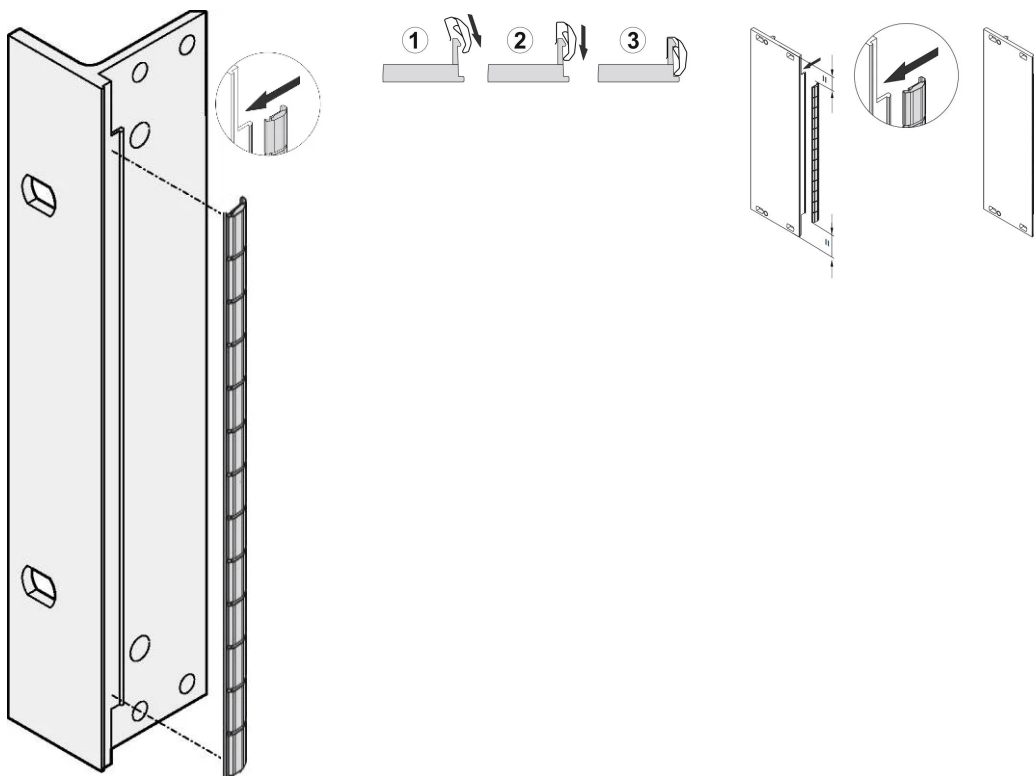

# Frontpanel EMC-skärmningssats i rostfritt stål, för U-formade frontpaneler, 4 U, 10 st

## KATALOGNUMMER

21102-113

De rostfria EMC-packningarna sätts in i ett spår på höger sida av de U-formade frontpanelerna.

Packningen kläms fast på det högra frontpanelfästet, 19-tumsfästet eller den bakre profilen på understället

## DESIGN

EMC-packningen i rostfritt stål för SCHROFF U-formade frontpaneler ger utmärkt skärmningseffektivitet och ett enormt temperaturområde från -200 till +160C.

Enkel montering genom att fästa packningen på det högra frontpanelfästet, 19-tumsfästet eller den bakre profilen på understället