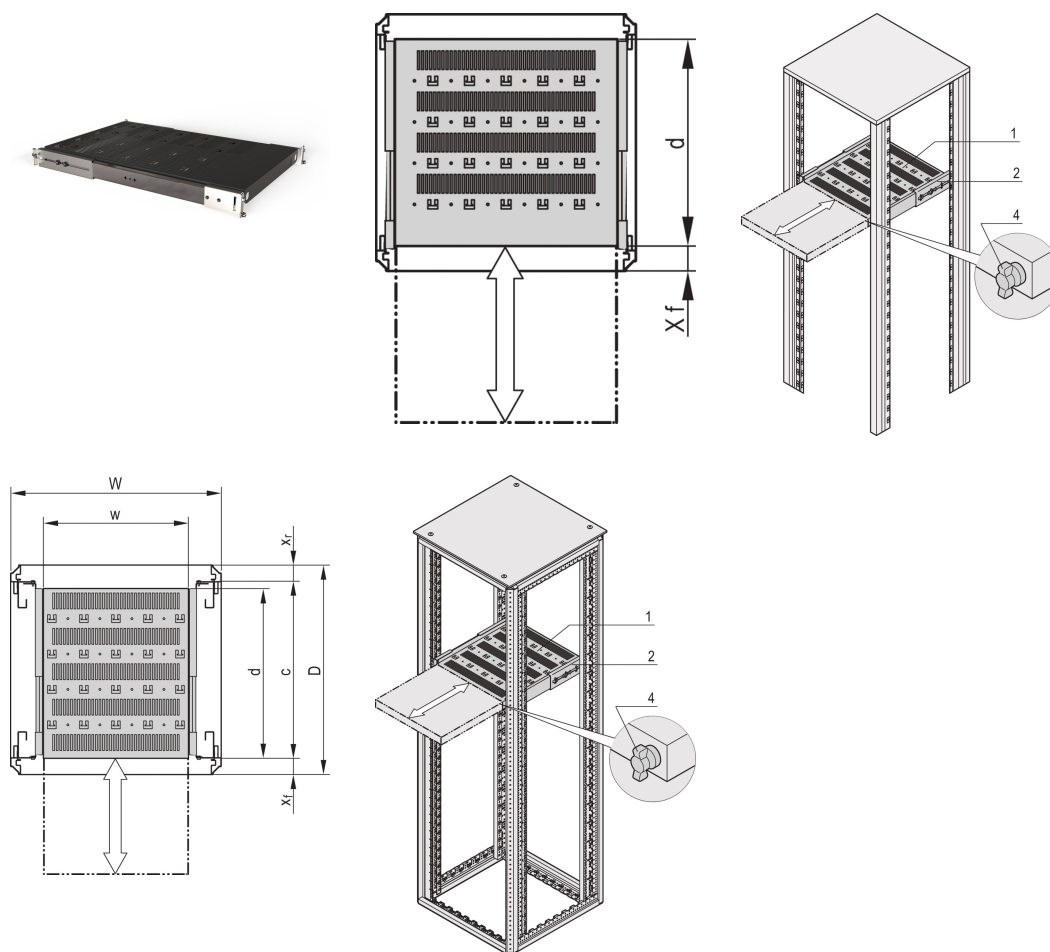

# 19 tums teleskophylla för Varistar CP, Novastar, 70 kg, RAL 7021, 553W 800D

## KATALOGNUMMER

21130-355

Varistar, Novastar och Eurorack 19" hylla, stationär med 70 kg lastkapacitet, perforerad för enkel montering.

## DESIGN

---

Perforerade urtag för montering av buntband

Statisk lastkapacitet 70 kg

Inkl. Teleskopskenor

Låsning med T-stångslås möjlig

St, 1,5 mm

Perforering av hammarhuvud för montering med buntband

## PRODUKTATTRIBUT

---

Typ: Hylla med teleskopfunktion

Bredd: 600mm

Djup: 682mm

Antal i förpackningen: 1

Färg: Svartgrå

Färgkod: RAL 7021