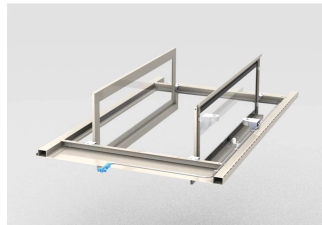

Automatisk taklucka för mittgång, 1200W 600D, RAL 7021

KATALOGNUMMER

21130-592

Topplöck som kan öppnas automatiskt vid händelse på plats.

CERTIFIERINGAR

DESIGN

Automatiska inneslutningslock öppnas automatiskt i händelse av brand så att anläggningens sprinklersystem kan släcka branden. Vid normal drift hålls topplöcken stängda av elektromagneter och öppna när branddetekteringssystemets flytande kontakt öppnas

Lämplig för en gångbredd på 1200 mm

Topplöck med säkerhetsglas, 7 mm

Med den universella topplöcksprofilen kan gånghöjden ökas med 84 mm, beställs separat

Topplöcket kan tas bort från insidan. När det öppnas ger topplöcket åtkomst till belysnings- och sprinklersystem ovanför inneslutningssystemet för underhållsarbete

Beställ styrenheten, som kan användas för att styra upp till 12 automatiska topplöck, separat

En strömförsörjningsenhet på 24 V DC krävs för att driva systemet. Beställ separat

PRODUKTATTRIBUT

Bredd: 600mm

Djup: 1200mm

Antal i förpackningen: 1

Färg: Svartgrå

Färgkod: RAL 7021

Yta: Pulverlackerad

Material: Stål; Glas

Produkttyp: Hölje

Typ: Gång, övre kåpa, automatisk