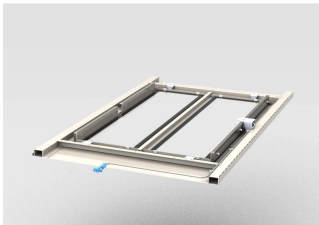

Automatisk taklucka för mittgång, 1200W 600D, RAL 7021

KATALOGNUMMER

21130-592

Topplöck som kan öppnas automatiskt vid händelse på plats.

CERTIFIERINGAR

DESIGN

Automatiska inneslutningslock öppnas automatiskt i händelse av brand så att anläggningens sprinklersystem kan släcka branden. Vid normal drift hålls topplöcken stängda av elektromagneter och öppna när branddetekteringssystemets flytande kontakt öppnas

Lämplig för en gångbredd på 1200 mm

Topplöck med säkerhetsglas, 7 mm

Med den universella topplöcksprofilen kan gånghöjden ökas med 84 mm, beställs separat

Topplöcket kan tas bort från insidan. När det öppnas ger topplöcket åtkomst till belysnings- och sprinklersystem ovanför inneslutningssystemet för underhållsarbete

Beställ styrenheten, som kan användas för att styra upp till 12 automatiska topplöck, separat

En strömförsörjningsenhet på 24 V DC krävs för att driva systemet. Beställ separat

PRODUKTATTRIBUT

Bredd: 600mm

Djup: 1200mm

Antal i förpackningen: 1

Färg: Svartgrå

Färgkod: RAL 7021

Yta: Pulverlackerad

Material: Stål; Glas

Produkttyp: Hölje

Typ: Gång, övre kåpa, automatisk